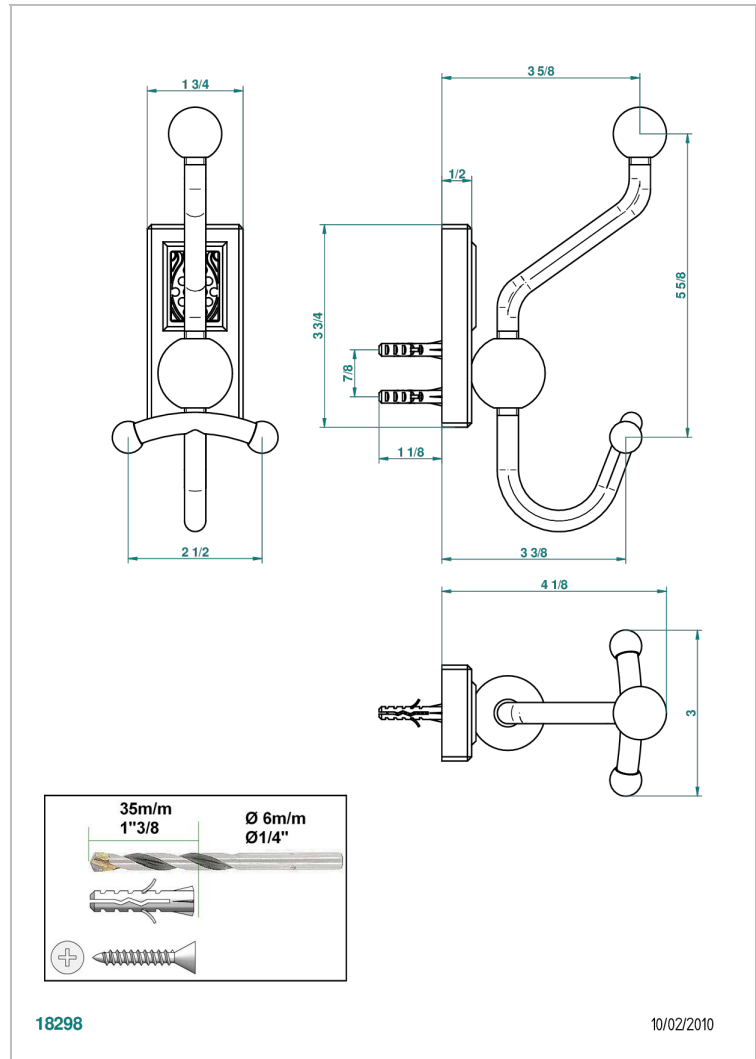

# METROPOLIS CRISTAL CLARO CON MANETAS

A2B-510A

Percha doble para albornoz

## CARACTERÍSTICAS

- Métopolis cristal claro con manetas
- Percha doble para albornoz