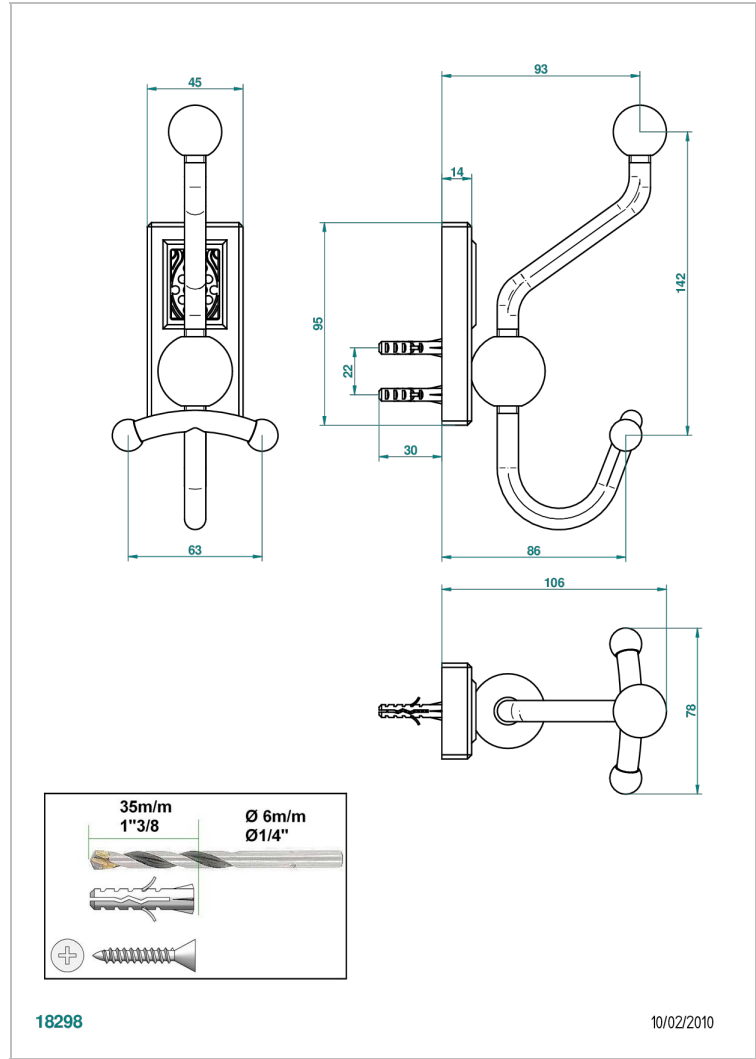

METROPOLIS CRISTAL CLARO CON MANETAS

A2B-510A

Percha doble para albornoz

CARACTERÍSTICAS

- Métopolis cristal claro con manetas
- Percha doble para albornoz

ACABADOS DISPONIBLES

Cerámica negra mate - D30
Cromo - A02
Cromo / dorado - G02
Cromo mate - C02
Dorado - F01
Dorado mate - F07