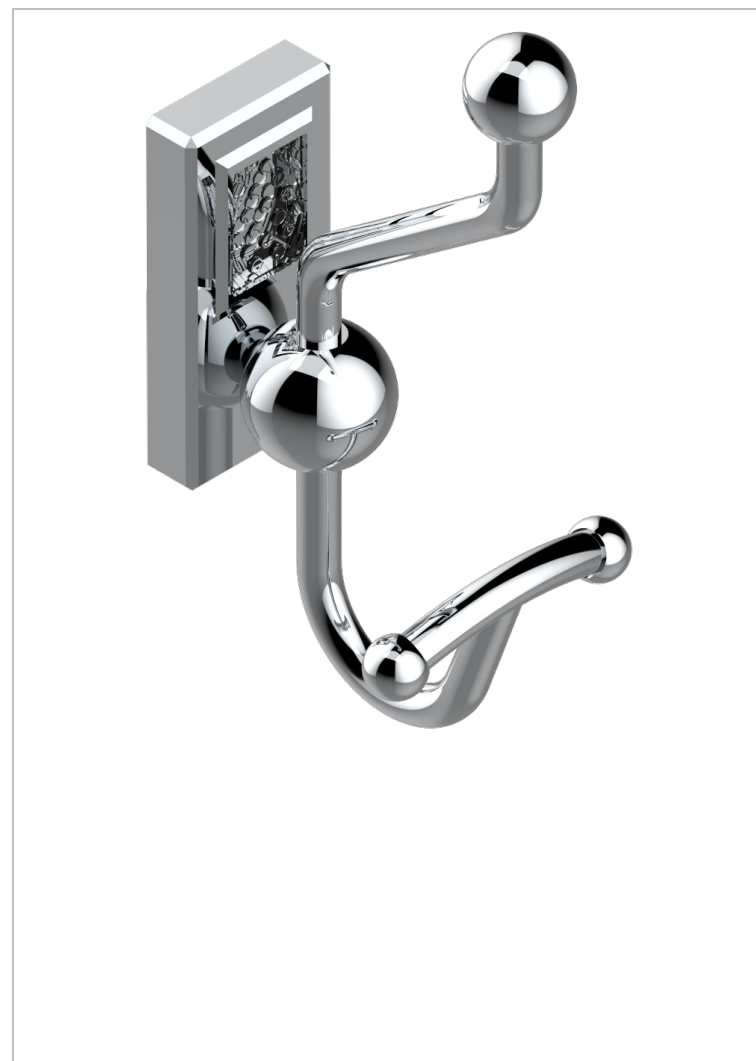

METROPOLIS, KRISTALL KLAR, HEBEL

A2B-510A

Doppelter Bademantelhaken

EIGENSCHAFTEN

- Métropolis, Kristall klar, Hebel
- Doppelter Bademantelhaken

VERFÜGBARE OBERFLÄCHEN

Altnickel - H28
Blassgold - F30
Blassgold matt unlackiert - F31
Chrom - A02
Chrom / gold - G02
Chrom matt - C02

Gold - F01
Gold matt - F07
Mattschwarz keramik - D30
Nickel matt - C01
Pvd blush - H62
Pvd blush matt - H60

Pvd bronze braun - F33
Pvd bronze braun matt - F34
Pvd gold - H52
Pvd gold matt - H53
Pvd graphite - H64
Pvd graphite matt - H65