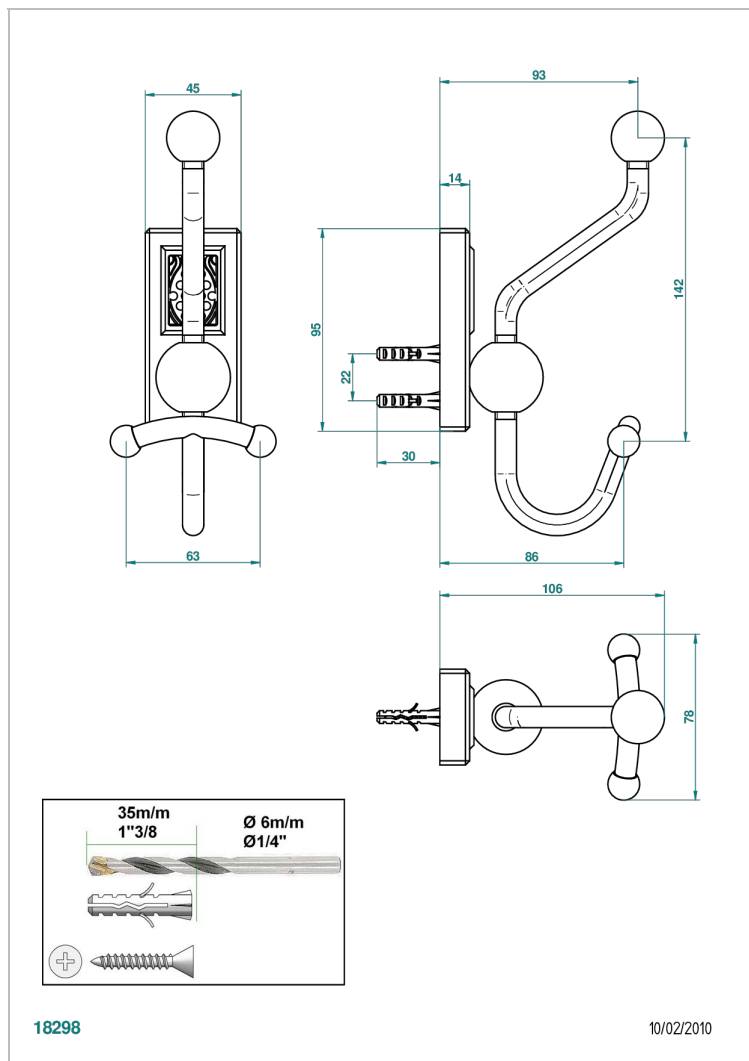

METROPOLIS, KRISTALL KLAR, HEBEL

A2B-510A

Doppelter Bademantelhaken

EIGENSCHAFTEN

- Métropolis, Kristall klar, Hebel
- Doppelter Bademantelhaken

VERFÜGBARE OBERFLÄCHEN

Altnickel - H28
Blassgold - F30
Blassgold matt unlackiert - F31
Chrom - A02
Chrom / gold - G02
Chrom matt - C02

Gold - F01
Gold matt - F07
Mattschwarz keramik - D30
Nickel matt - C01
Pvd blush - H62
Pvd blush matt - H60

Pvd bronze braun - F33
Pvd bronze braun matt - F34
Pvd gold - H52
Pvd gold matt - H53
Pvd graphite - H64
Pvd graphite matt - H65

Pvd messing - H49
Pvd messing matt - H50
Pvd nickel - H55
Pvd nickel matt - H56
Pvd umber - H66
Pvd umber matt - H67

Silberrnickel - B01