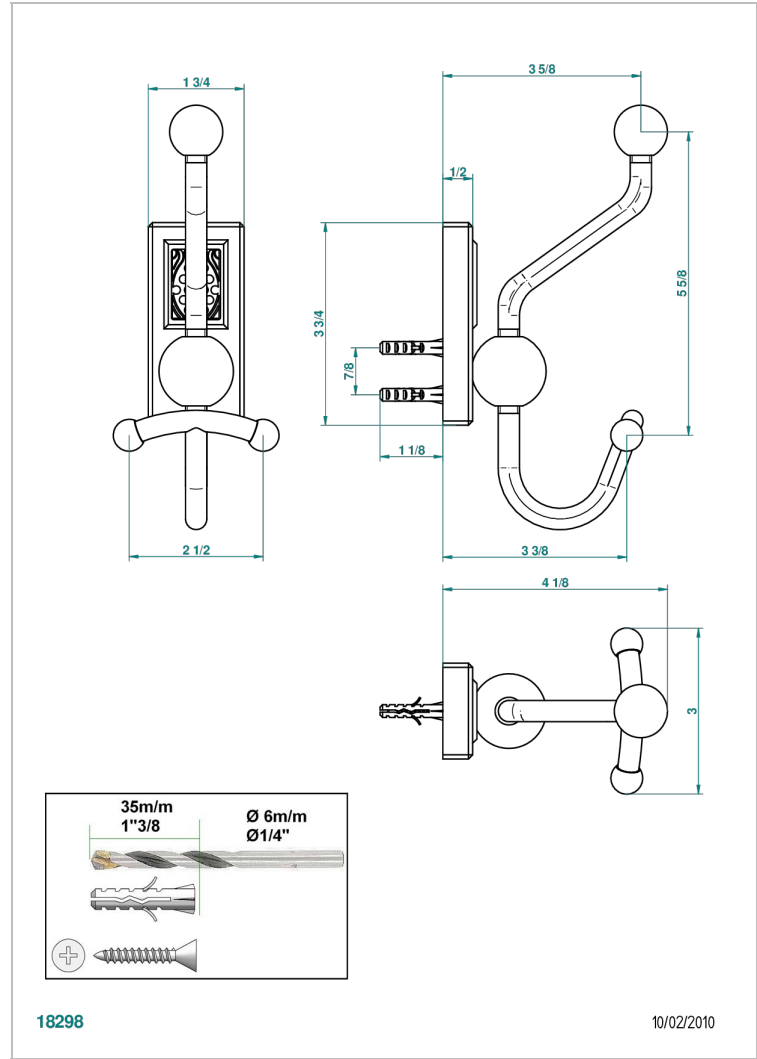

METROPOLIS CRISTAL CLARO CON MANETAS

A2B-510A

Percha doble para albornoz

CARACTERÍSTICAS

- Métopolis cristal claro con manetas
- Percha doble para albornoz

ACABADOS DISPONIBLES

Cerámica negra mate - D30
Cromo - A02
Cromo / dorado - G02
Cromo mate - C02
Dorado - F01
Dorado mate - F07