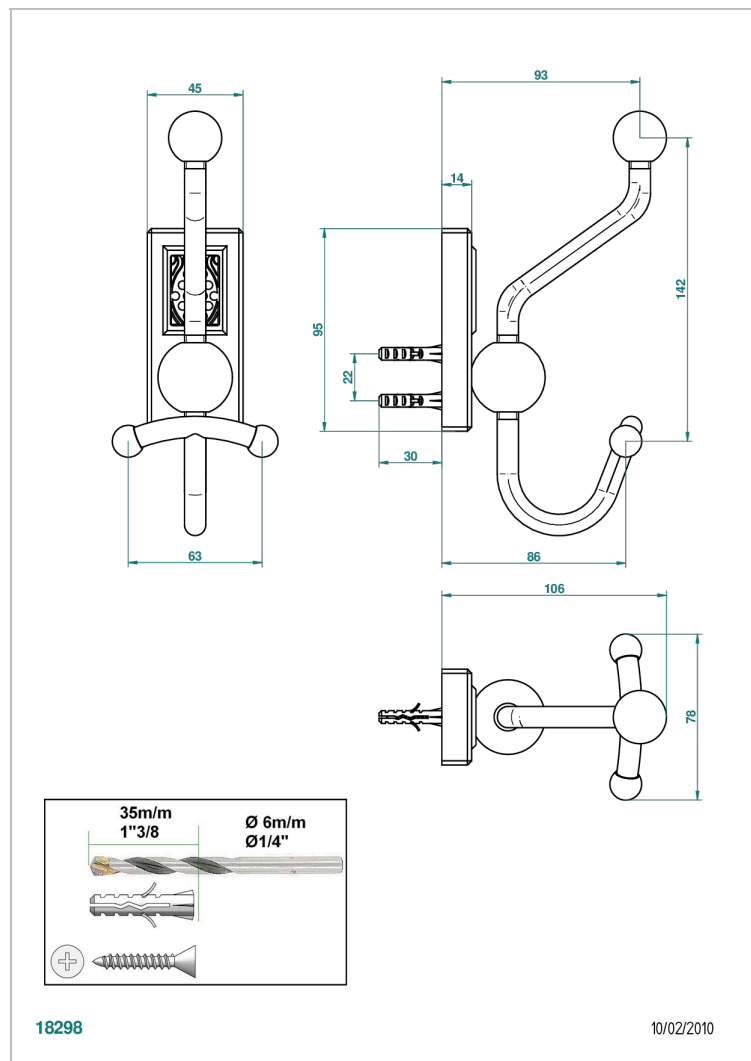

METROPOLIS CRISTAL CLARO CON MANETAS

THG[®]
PARIS

A2B-510A

Percha doble para albornoz

CARACTERÍSTICAS

- Métopolis cristal claro con manetas
- Percha doble para albornoz

ACABADOS DISPONIBLES

Cerámica negra mate - D30
Cromo - A02
Cromo / dorado - G02
Cromo mate - C02
Dorado - F01
Dorado mate - F07