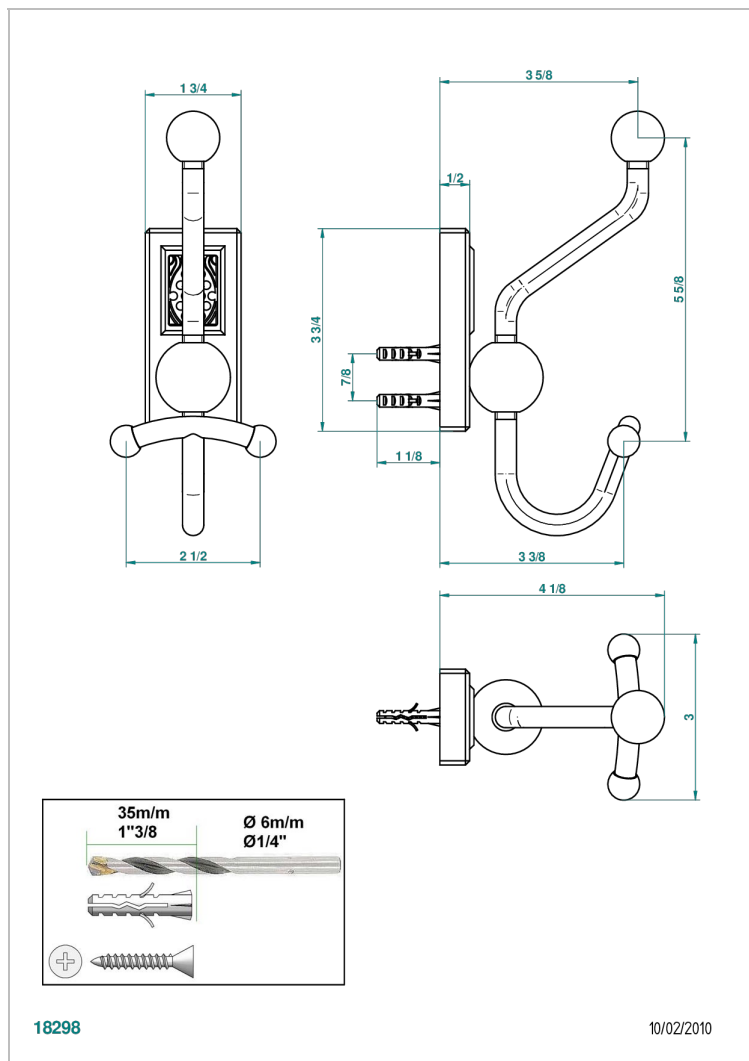

# METROPOLIS CRISTAL CLARO CON MANETAS

A2B-510A

Percha doble para albornoz

## CARACTERÍSTICAS

- Métopolis cristal claro con manetas
- Percha doble para albornoz