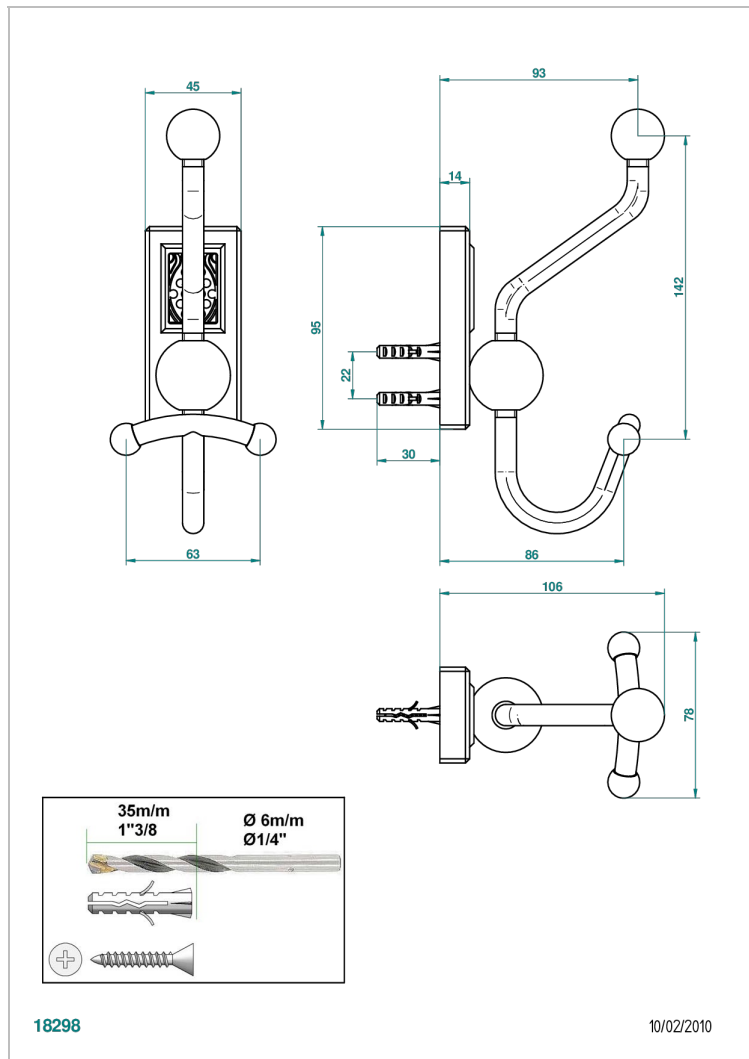

METROPOLIS CRISTAL CLAIR

A2A-510A

Porte-peignoir double

THG[®]
PARIS

CARACTÉRISTIQUES

- Accessoire en laiton

FINITIONS DISPONIBLES

Chromé - A02
Chromé / doré - G02
Chromé mat - C02
Doré brillant - F01
Doré mat - F07
Nickel brillant - B01

Nickel mat - C01
Noir mat céramique - D30
Or pâle - F30
Or pâle mat - F31
Pvd blush - H62
Pvd blush mat - H60

Pvd couleur bronze brown - F33
Pvd couleur bronze brown - mat - F34
Pvd couleur doré - H52
Pvd couleur doré mat - H53
Pvd couleur laiton - H49
Pvd couleur laiton mat - H50

Pvd couleur nickel - H55
Pvd couleur nickel mat - H56
Pvd graphite - H64
Pvd graphite mat - H65
Pvd umber - H66
Pvd umber mat - H67

Vieux nickel - H28