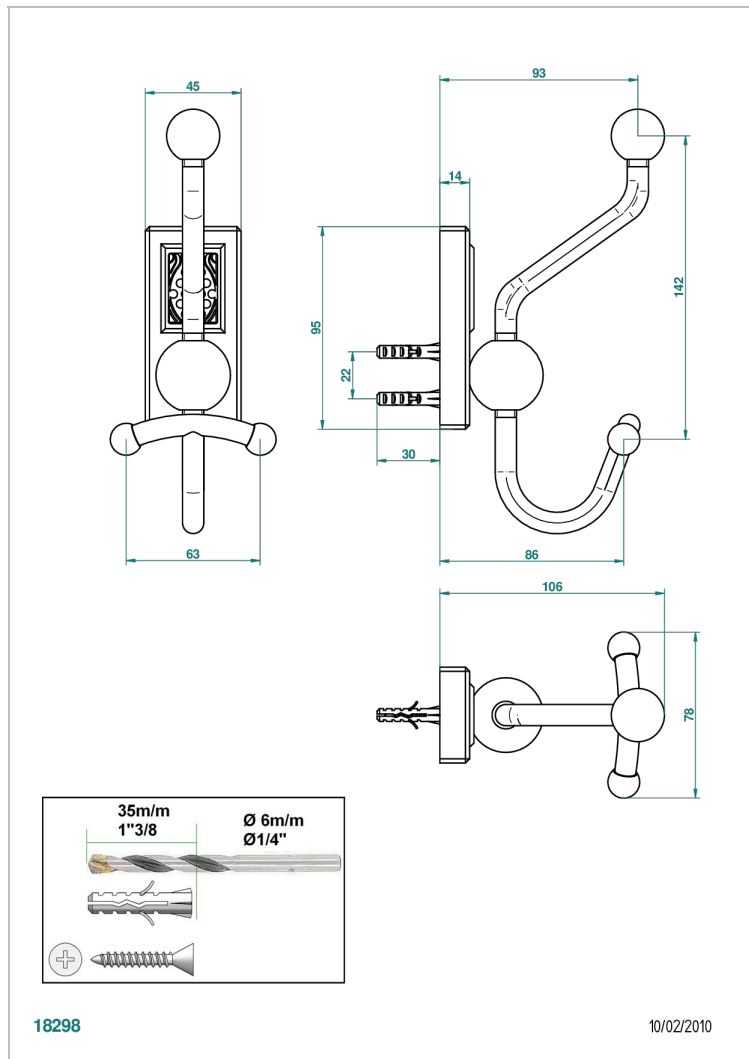

METROPOLIS CRISTAL CLARO

A2A-510A

Percha doble para albornoz

THG[®]
PARIS

CARACTERÍSTICAS

- Métopolis cristal claro
- Percha doble para albornoz

ACABADOS DISPONIBLES

Cerámica negra mate - D30
Cromo - A02
Cromo / dorado - G02
Cromo mate - C02
Dorado - F01
Dorado mate - F07

Dorado pálido - F30
Dorado pálido mate (sin barniz) - F31
Níquel - B01
Níquel mate - C01
Níquel viejo - H28
Pvd blush - H62

Pvd blush mate - H60
Pvd color latón - H49
Pvd color latón mate - H50
Pvd color níquel - H55
Pvd color níquel mate - H56
Pvd color oro - H52