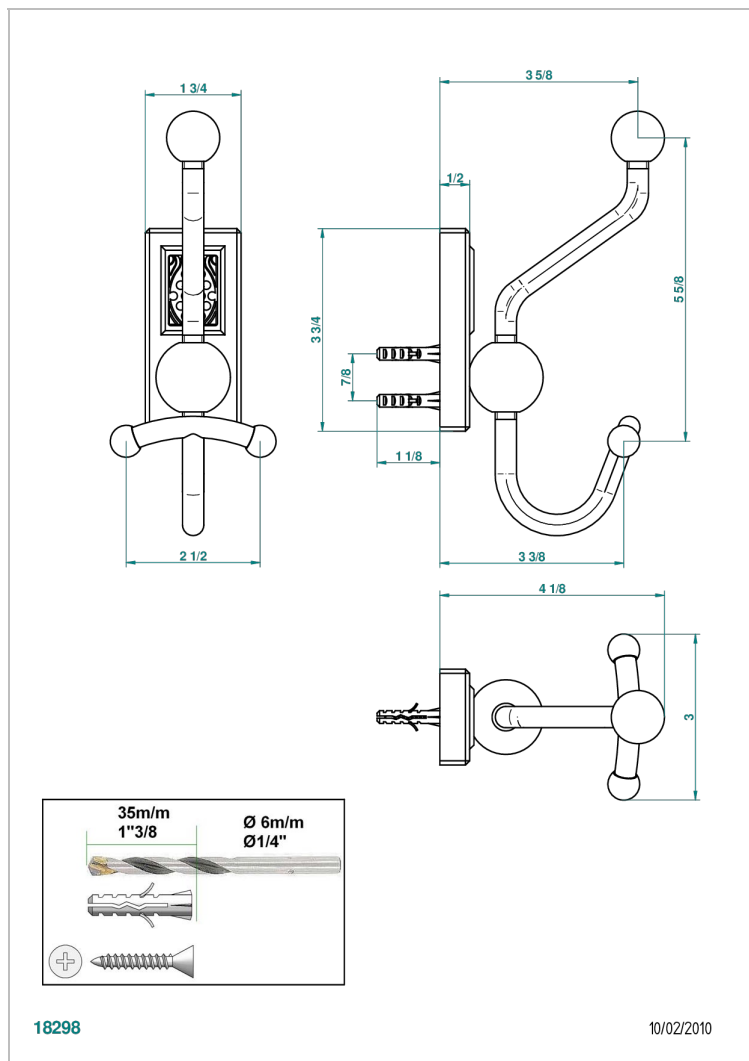

METROPOLIS CRISTAL CLAIR

A2A-510A

Porte-peignoir double

THG[®]
PARIS

CARACTÉRISTIQUES

- Accessoire en laiton

FINITIONS DISPONIBLES

Chromé - A02
Chromé / doré - G02
Chromé mat - C02
Doré brillant - F01
Doré mat - F07
Nickel brillant - B01

Nickel mat - C01
Noir mat céramique - D30
Or pâle - F30
Or pâle mat - F31
Pvd blush - H62
Pvd blush mat - H60

Pvd couleur bronze brown - F33
Pvd couleur bronze brown - mat - F34
Pvd couleur doré - H52
Pvd couleur doré mat - H53
Pvd couleur laiton - H49
Pvd couleur laiton mat - H50