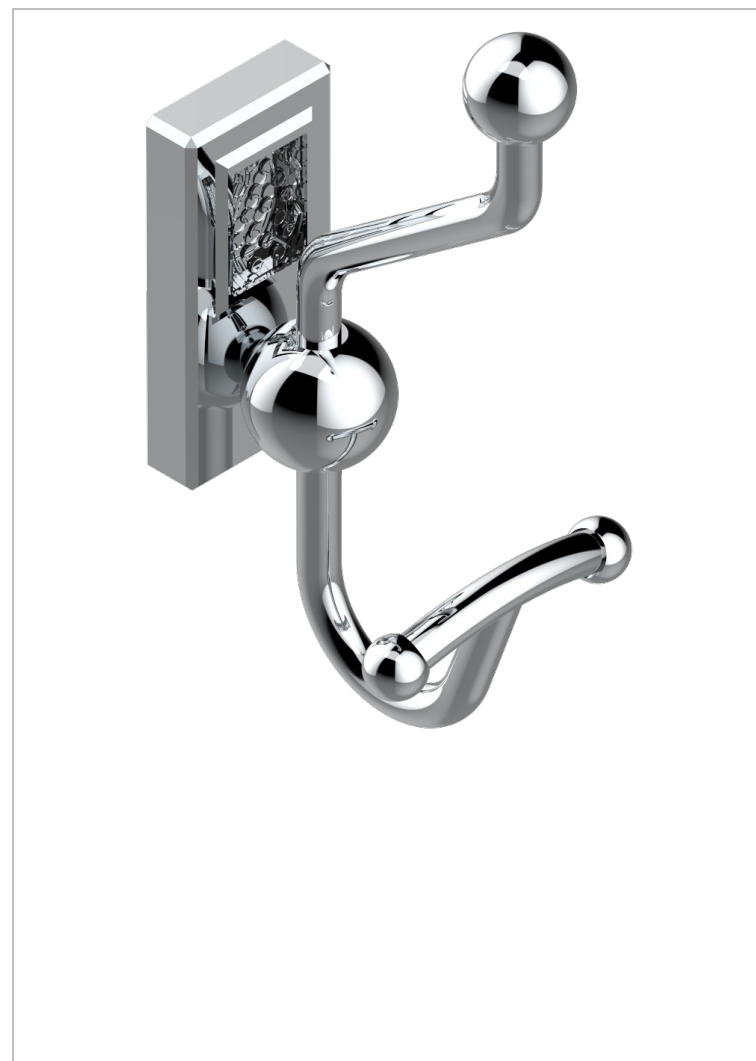

METROPOLIS CRISTAL CLAIR

A2A-510A

Porte-peignoir double

THG[®]
PARIS

CARACTÉRISTIQUES

- Accessoire en laiton

FINITIONS DISPONIBLES

Chromé - A02
Chromé / doré - G02
Chromé mat - C02
Doré brillant - F01
Doré mat - F07
Nickel brillant - B01

Nickel mat - C01
Noir mat céramique - D30
Or pâle - F30
Or pâle mat - F31
Pvd blush - H62
Pvd blush mat - H60

Pvd couleur bronze brown - F33
Pvd couleur bronze brown - mat - F34
Pvd couleur doré - H52
Pvd couleur doré mat - H53
Pvd couleur laiton - H49
Pvd couleur laiton mat - H50

Pvd couleur nickel - H55
Pvd couleur nickel mat - H56
Pvd graphite - H64
Pvd graphite mat - H65
Pvd umber - H66
Pvd umber mat - H67

Vieux nickel - H28