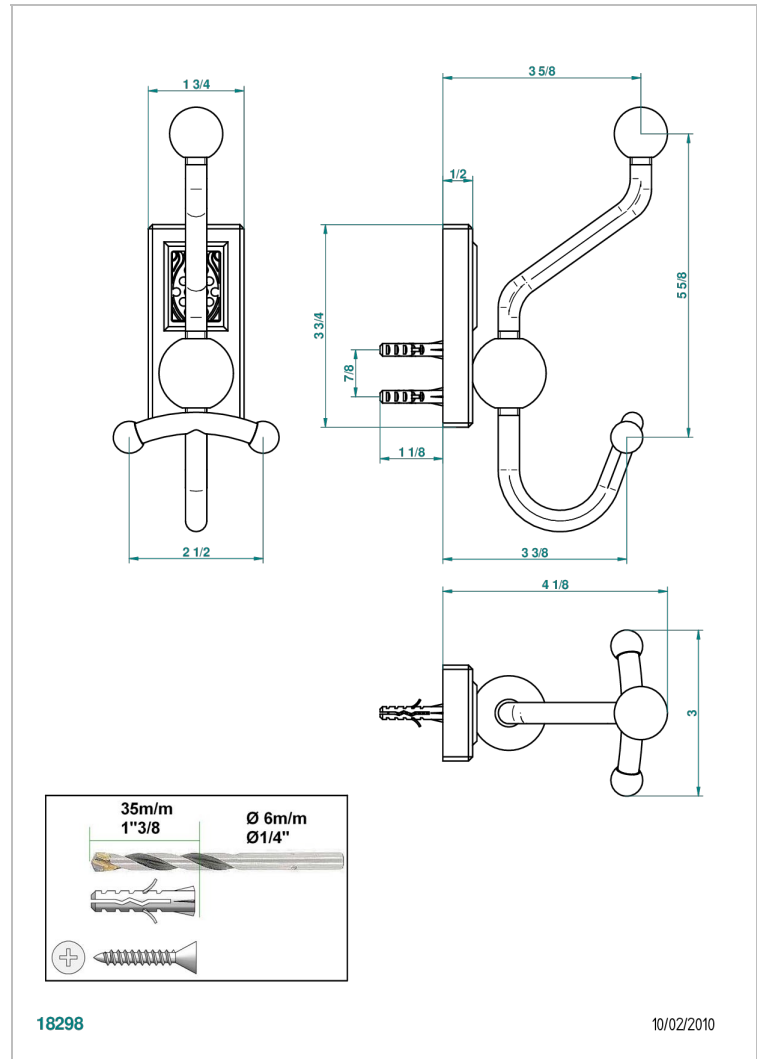

METROPOLIS CRISTAL CLARO

A2A-510A

Percha doble para albornoz

THG[®]
PARIS

CARACTERÍSTICAS

- Métopolis cristal claro
- Percha doble para albornoz

ACABADOS DISPONIBLES

Cerámica negra mate - D30
Cromo - A02
Cromo / dorado - G02
Cromo mate - C02
Dorado - F01
Dorado mate - F07