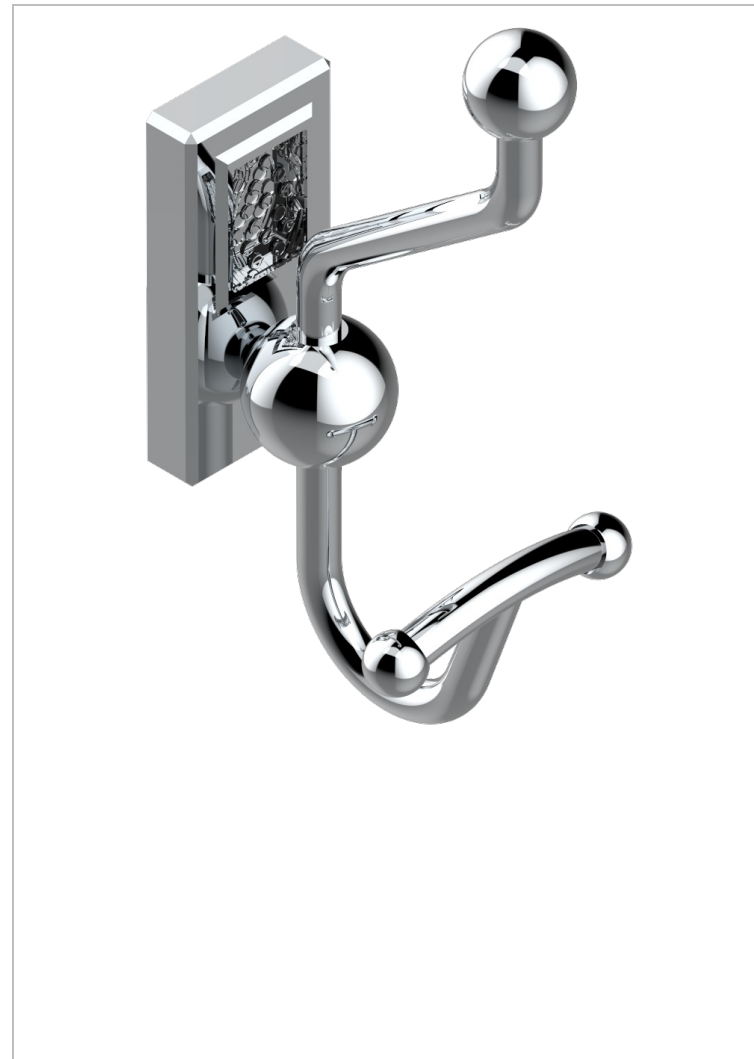

METROPOLIS CRISTAL CLARO

A2A-510A

Percha doble para albornoz

THG[®]
PARIS

CARACTERÍSTICAS

- Métopolis cristal claro
- Percha doble para albornoz

ACABADOS DISPONIBLES

Cerámica negra mate - D30
Cromo - A02
Cromo / dorado - G02
Cromo mate - C02
Dorado - F01
Dorado mate - F07

Dorado pálido - F30
Dorado pálido mate (sin barniz) - F31
Níquel - B01
Níquel mate - C01
Níquel viejo - H28
Pvd blush - H62

Pvd blush mate - H60
Pvd color latón - H49
Pvd color latón mate - H50
Pvd color níquel - H55
Pvd color níquel mate - H56
Pvd color oro - H52