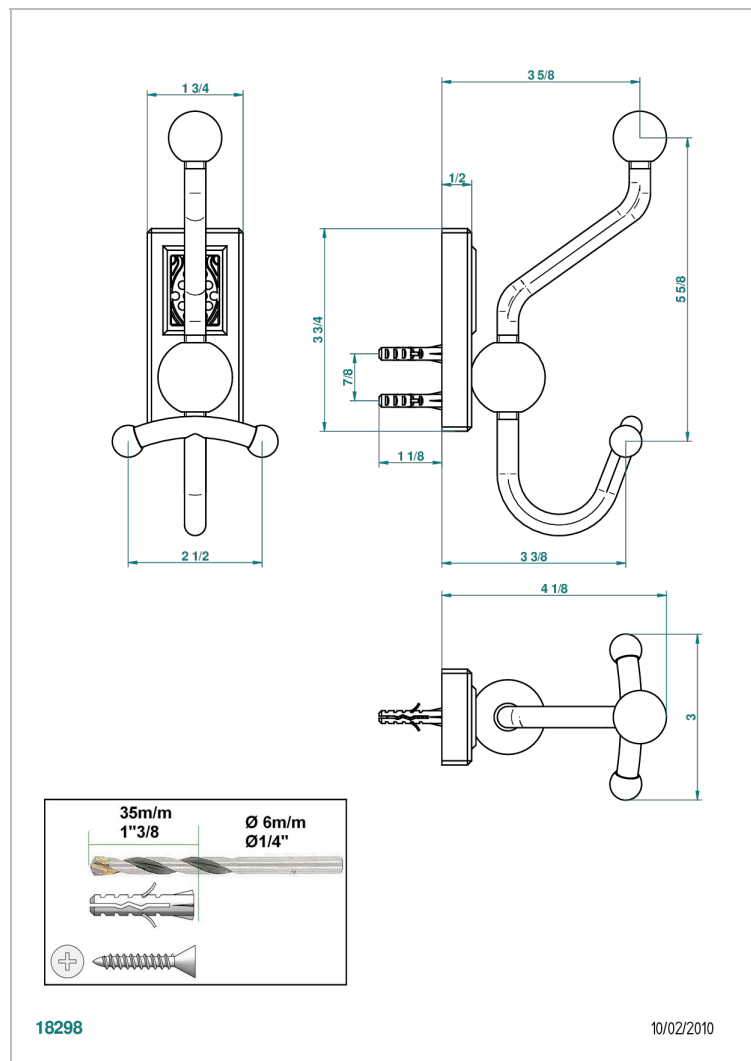

# METROPOLIS CLEAR CRYSTAL

A2A-510A

Double robe hook

## CHARACTERISTIC

- Métropolis Clear crystal
- Double robe hook