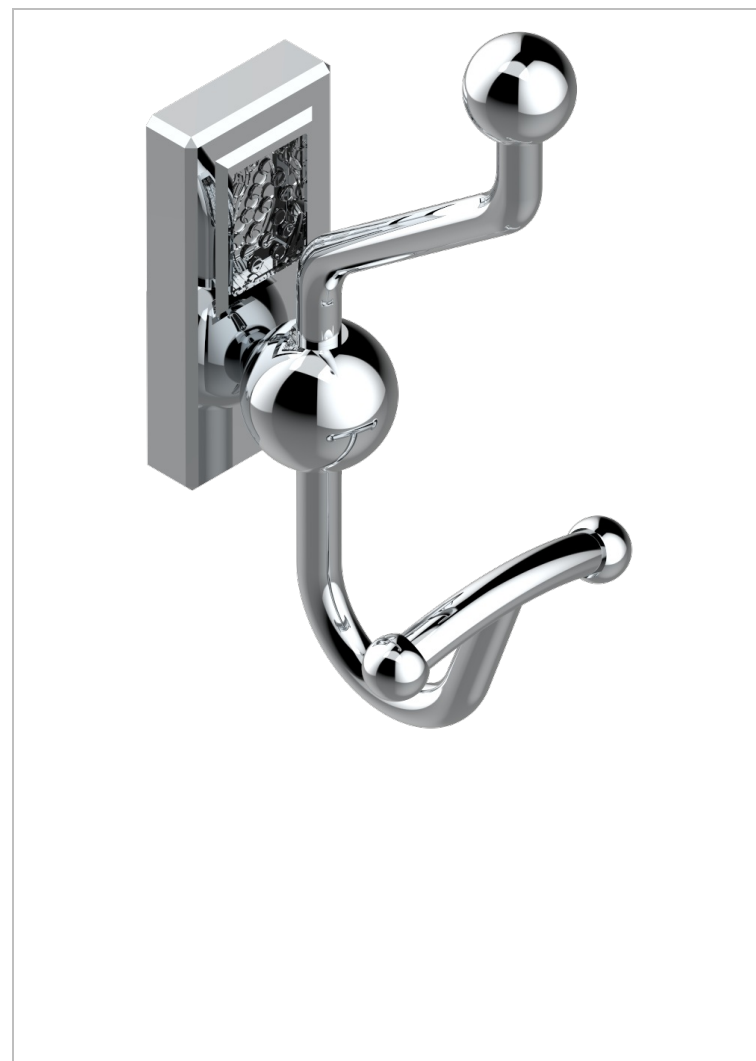

# METROPOLIS CRISTAL CLAIR

A2A-510A

Porte-peignoir double

THG<sup>®</sup>  
PARIS

## CARACTÉRISTIQUES

- Accessoire en laiton

## FINITIONS DISPONIBLES

Chromé - A02  
Chromé / doré - G02  
Chromé mat - C02  
Doré brillant - F01  
Doré mat - F07  
Nickel brillant - B01

Nickel mat - C01  
Noir mat céramique - D30  
Or pâle - F30  
Or pâle mat - F31  
Pvd blush - H62  
Pvd blush mat - H60

Vieux nickel - H28