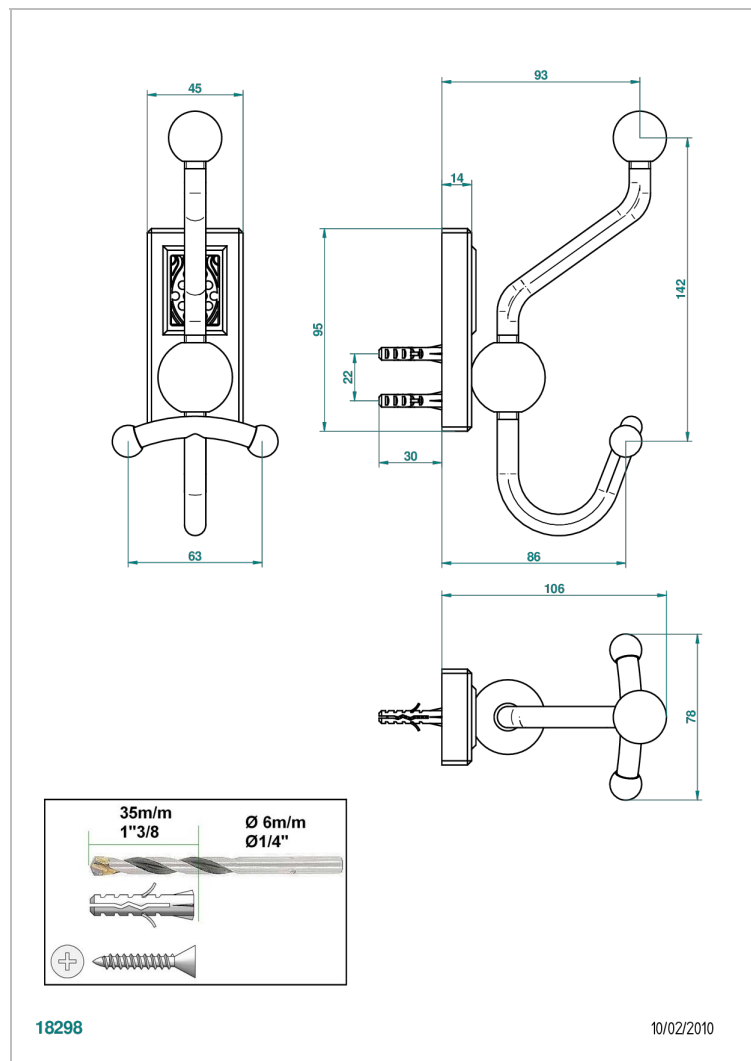

# METROPOLIS CRISTAL CLAIR

A2A-510A

Porte-peignoir double

THG<sup>®</sup>  
PARIS

## CARACTÉRISTIQUES

- Accessoire en laiton

Vieux nickel - H28