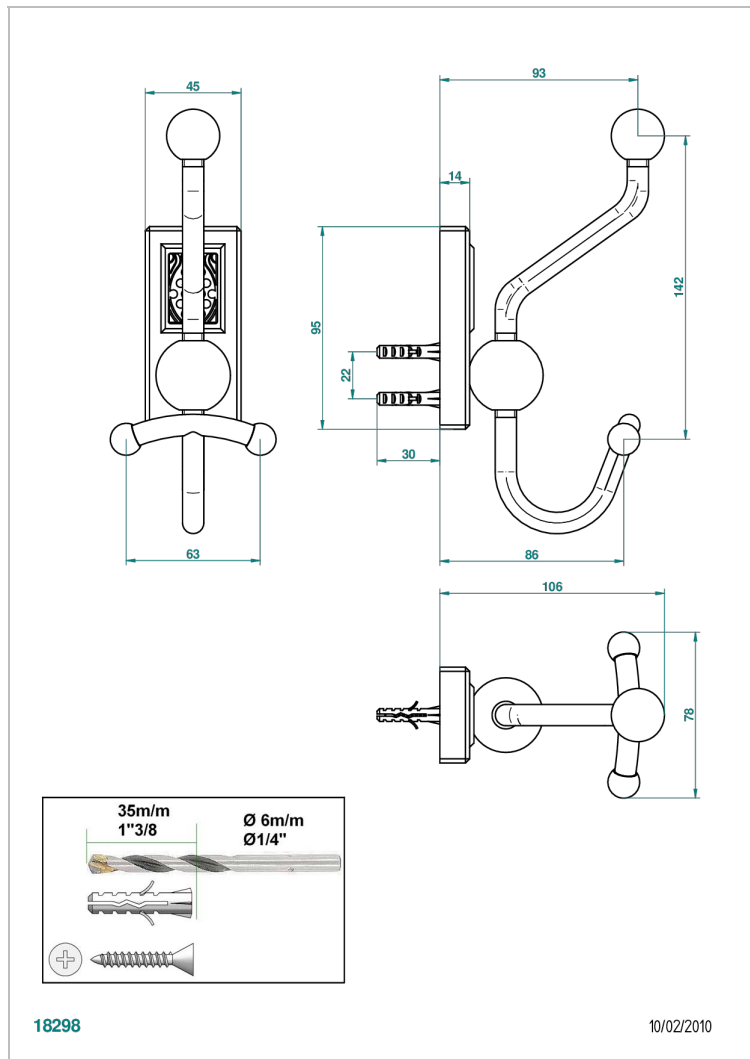

METROPOLIS CRISTAL CLARO

A2A-510A

Percha doble para albornoz

THG[®]
PARIS

CARACTERÍSTICAS

- Métopolis cristal claro
- Percha doble para albornoz

ACABADOS DISPONIBLES

Cerámica negra mate - D30
Cromo - A02
Cromo / dorado - G02
Cromo mate - C02
Dorado - F01
Dorado mate - F07

Dorado pálido - F30
Dorado pálido mate (sin barniz) - F31
Níquel - B01
Níquel mate - C01
Níquel viejo - H28
Pvd blush - H62

Pvd blush mate - H60
Pvd color latón - H49
Pvd color latón mate - H50
Pvd color níquel - H55
Pvd color níquel mate - H56
Pvd color oro - H52