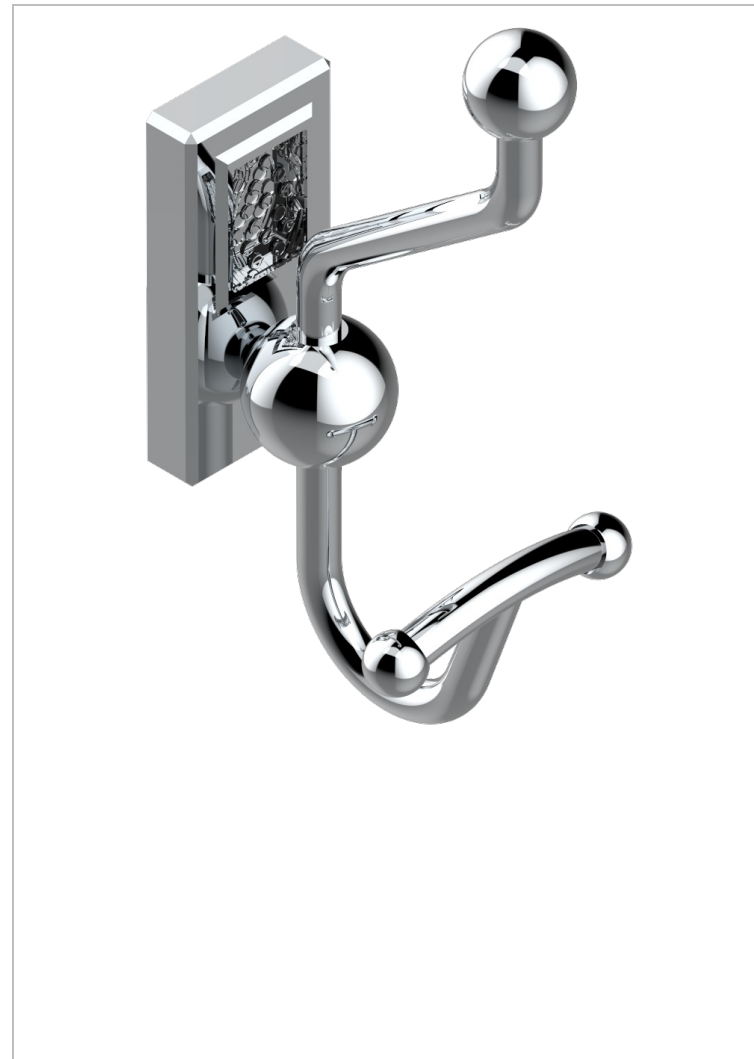

METROPOLIS, KRISTALL KLAR

A2A-510A

Doppelter Bademantelhaken

THG[®]
PARIS

EIGENSCHAFTEN

- Métropolis, Kristall klar
- Doppelter Bademantelhaken

VERFÜGBARE OBERFLÄCHEN

Altnickel - H28
Blassgold - F30
Blassgold matt unlackiert - F31
Chrom - A02
Chrom / gold - G02
Chrom matt - C02

Gold - F01
Gold matt - F07
Mattschwarz keramik - D30
Nickel matt - C01
Pvd blush - H62
Pvd blush matt - H60

Pvd bronze braun - F33
Pvd bronze braun matt - F34
Pvd gold - H52
Pvd gold matt - H53
Pvd graphite - H64
Pvd graphite matt - H65