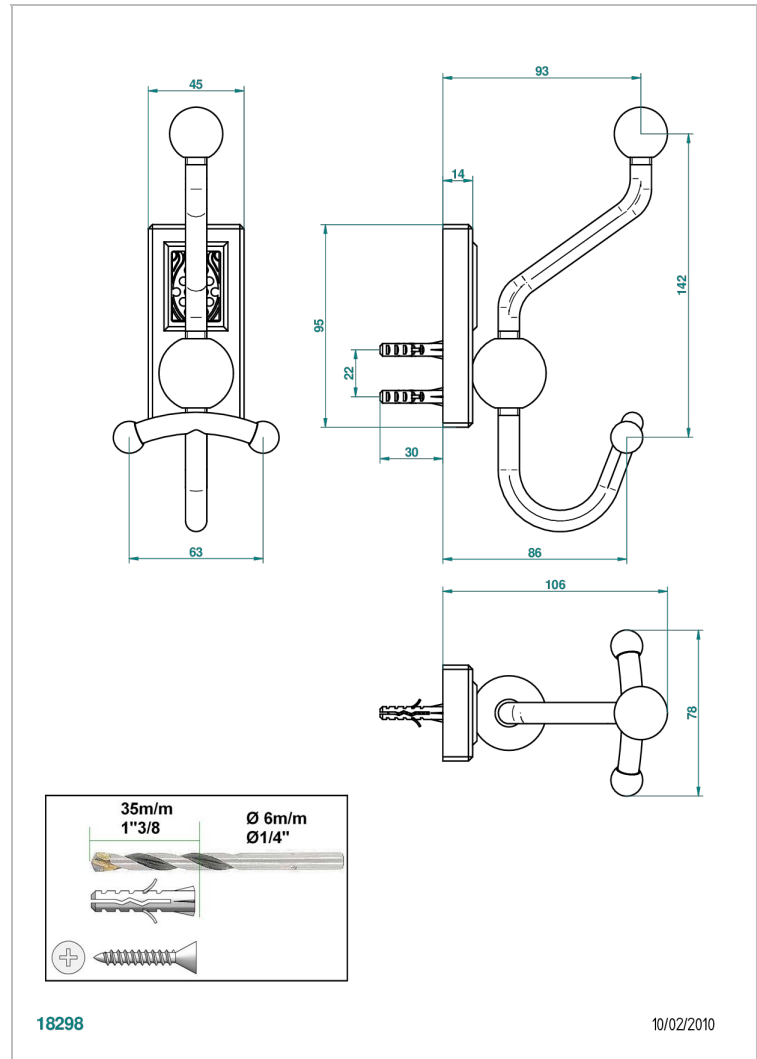

METROPOLIS, KRISTALL KLAR

A2A-510A

Doppelter Bademantelhaken

THG[®]
PARIS

EIGENSCHAFTEN

- Métropolis, Kristall klar
- Doppelter Bademantelhaken

VERFÜGBARE OBERFLÄCHEN

Altnickel - H28
Blassgold - F30
Blassgold matt unlackiert - F31
Chrom - A02
Chrom / gold - G02
Chrom matt - C02

Gold - F01
Gold matt - F07
Mattschwarz keramik - D30
Nickel matt - C01
Pvd blush - H62
Pvd blush matt - H60

Pvd bronze braun - F33
Pvd bronze braun matt - F34
Pvd gold - H52
Pvd gold matt - H53
Pvd graphite - H64
Pvd graphite matt - H65

Pvd messing - H49
Pvd messing matt - H50
Pvd nickel - H55
Pvd nickel matt - H56
Pvd umber - H66
Pvd umber matt - H67

Silbernickel - B01