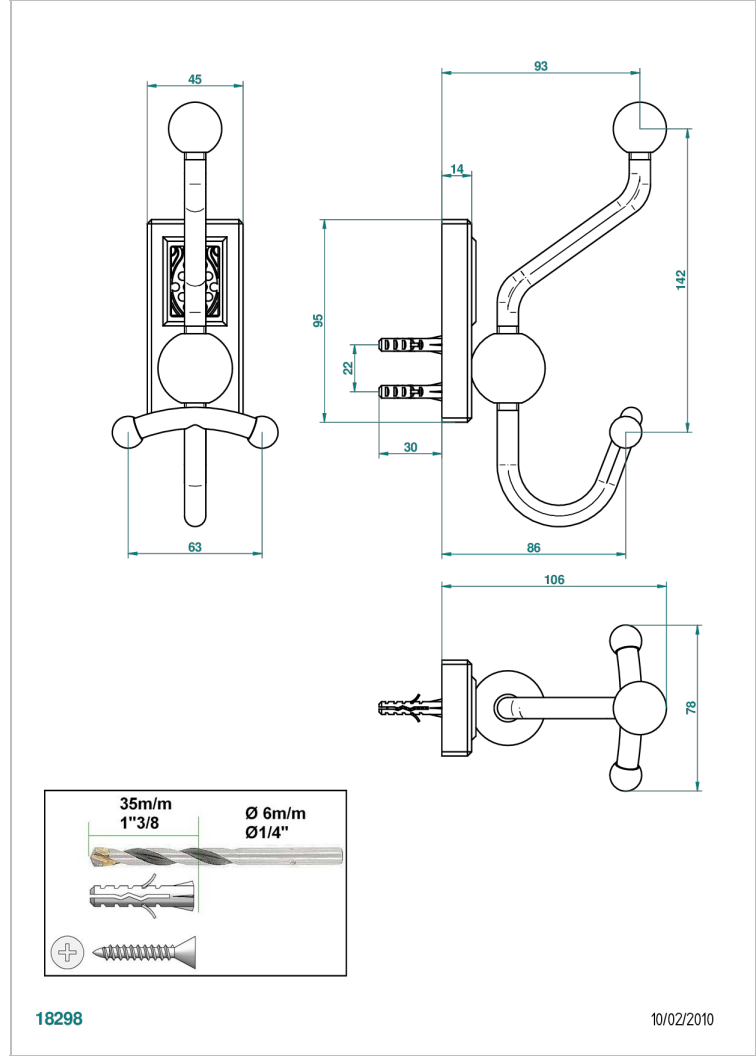

METROPOLIS CLEAR CRYSTAL

A2A-510A

双人浴衣架

THG[®]
PARIS

18298

10/02/2010

特色

- Métropolis Clear crystal
- 双人浴衣架

可选饰面

Black ceram - D30
Blush PVD - H62
Graphite PVD - H64
Matt Umber PVD - H67
Matt blush PVD - H60
Matt graphite PVD - H65

PVD哑光棕铜 - F34
PVD哑光金 - H53
PVD哑光铜 - H50
PVD哑光镍 - H56
PVD抛光铜 - H49
PVD棕铜 - F33

PVD金色 - H52
PVD镍 - H55
Umber PVD - H66
哑光浅金 - F31
哑光金 - F07
哑光铬 - C02

哑光镍 - C01
复古镍 - H28
抛光金 (24K金) - F01
抛光铬 - A02
抛光铬/抛光金 - G02
抛光镍 - B01

浅金 - F30