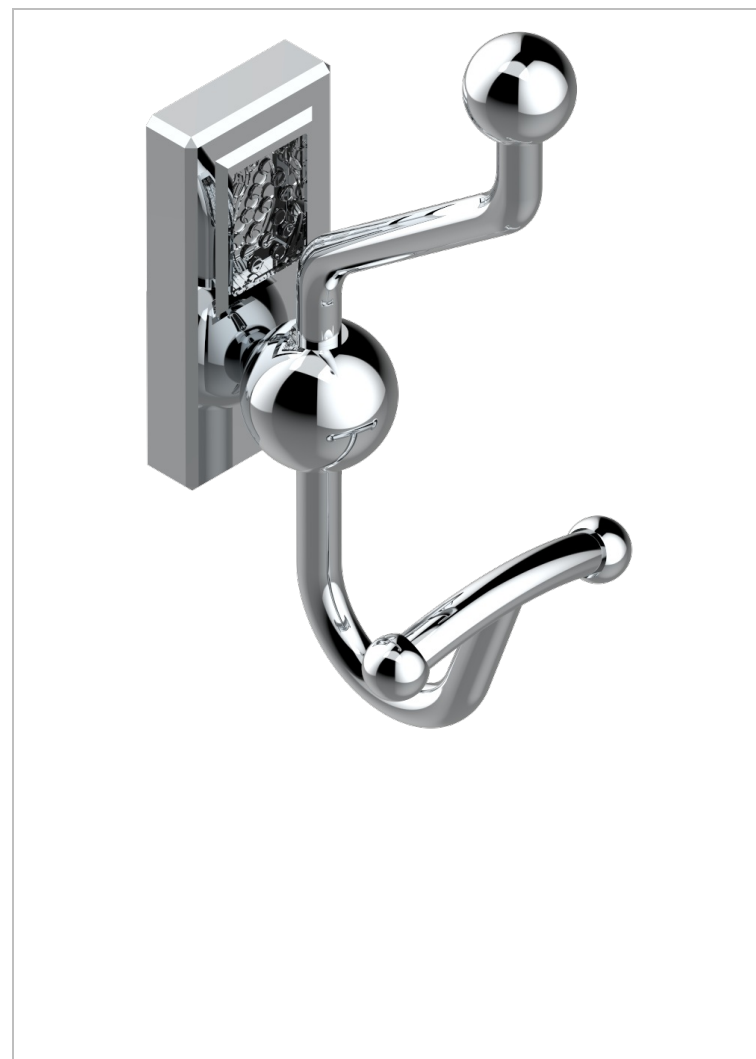

METROPOLIS CRISTAL CLAIR

A2A-510A

Porte-peignoir double

THG[®]
PARIS

CARACTÉRISTIQUES

- Accessoire en laiton

FINITIONS DISPONIBLES

Chromé - A02
Chromé / doré - G02
Chromé mat - C02
Doré brillant - F01
Doré mat - F07
Nickel brillant - B01

Nickel mat - C01
Noir mat céramique - D30
Or pâle - F30
Or pâle mat - F31
Pvd blush - H62
Pvd blush mat - H60

Pvd couleur bronze brown - F33
Pvd couleur bronze brown - mat - F34
Pvd couleur doré - H52
Pvd couleur doré mat - H53
Pvd couleur laiton - H49
Pvd couleur laiton mat - H50

Pvd couleur nickel - H55
Pvd couleur nickel mat - H56
Pvd graphite - H64
Pvd graphite mat - H65
Pvd umber - H66
Pvd umber mat - H67

Vieux nickel - H28