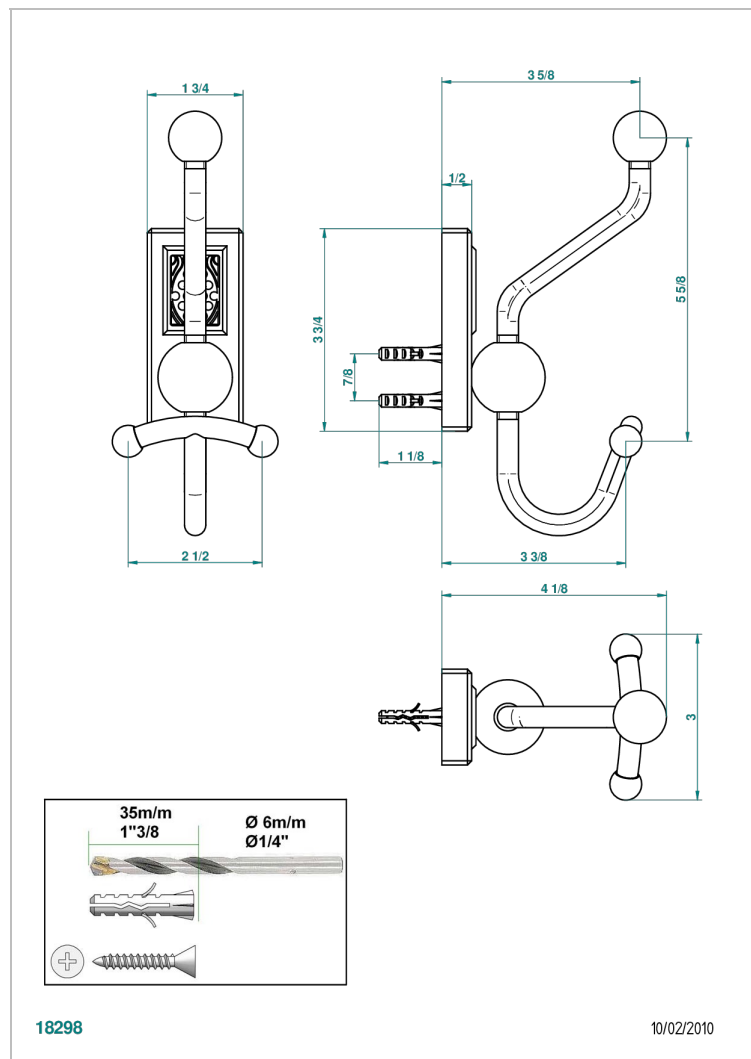

METROPOLIS CRISTAL CLAIR

A2A-510A

Porte-peignoir double

THG[®]
PARIS

CARACTÉRISTIQUES

- Accessoire en laiton

FINITIONS DISPONIBLES

Chromé - A02
Chromé / doré - G02
Chromé mat - C02
Doré brillant - F01
Doré mat - F07
Nickel brillant - B01

Nickel mat - C01
Noir mat céramique - D30
Or pâle - F30
Or pâle mat - F31
Pvd blush - H62
Pvd blush mat - H60

Pvd couleur bronze brown - F33
Pvd couleur bronze brown - mat - F34
Pvd couleur doré - H52
Pvd couleur doré mat - H53
Pvd couleur laiton - H49
Pvd couleur laiton mat - H50