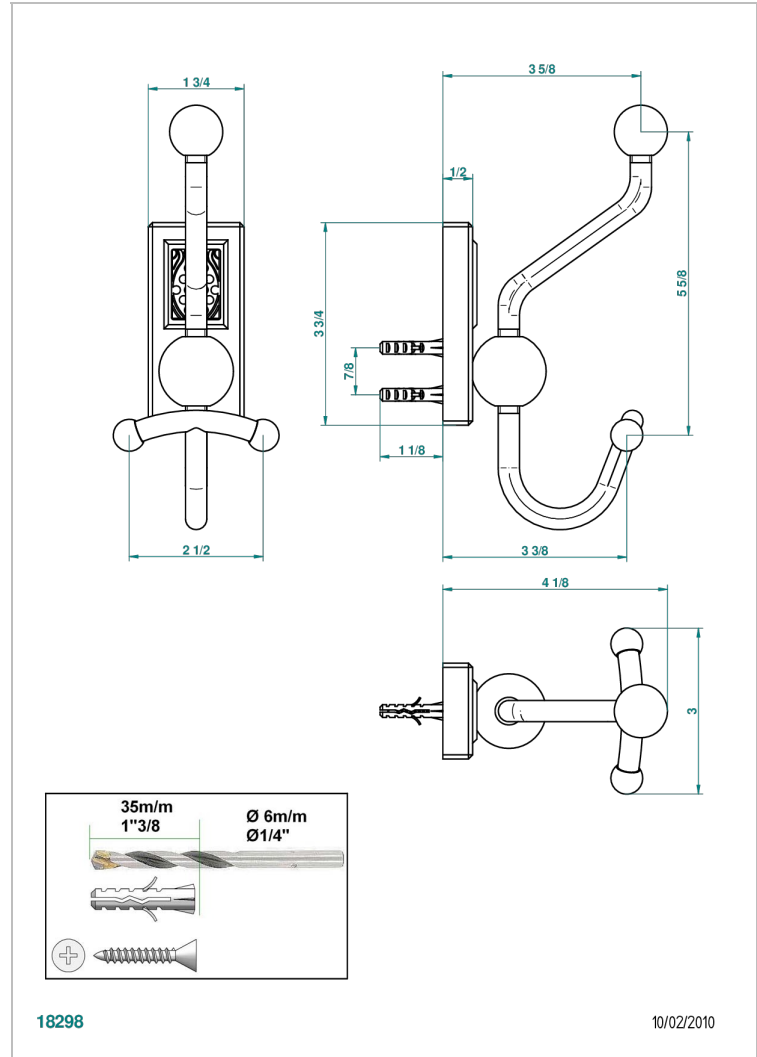

METROPOLIS CRISTAL CLARO

A2A-510A

Percha doble para albornoz

THG[®]
PARIS

CARACTERÍSTICAS

- Métopolis cristal claro
- Percha doble para albornoz

ACABADOS DISPONIBLES

Cerámica negra mate - D30
Cromo - A02
Cromo / dorado - G02
Cromo mate - C02
Dorado - F01
Dorado mate - F07