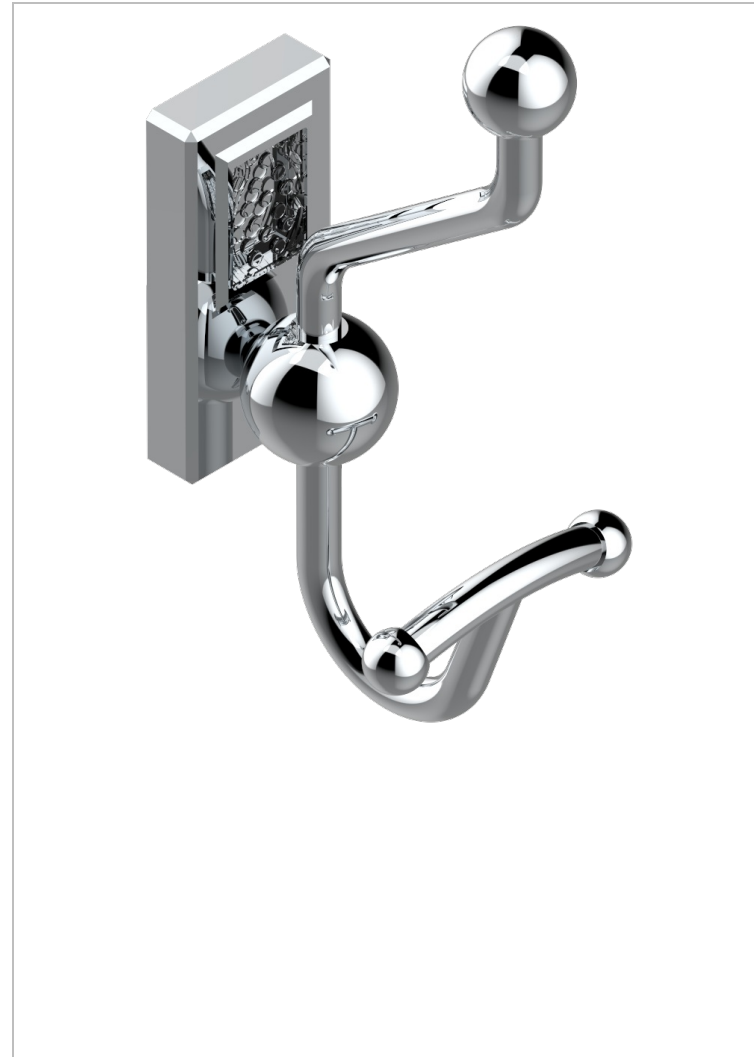

METROPOLIS CRISTAL CLARO

A2A-510A

Percha doble para albornoz

THG[®]
PARIS

CARACTERÍSTICAS

- Métopolis cristal claro
- Percha doble para albornoz

ACABADOS DISPONIBLES

Cerámica negra mate - D30
Cromo - A02
Cromo / dorado - G02
Cromo mate - C02
Dorado - F01
Dorado mate - F07

Dorado pálido - F30
Dorado pálido mate (sin barniz) - F31
Níquel - B01
Níquel mate - C01
Níquel viejo - H28
Pvd blush - H62

Pvd blush mate - H60
Pvd color latón - H49
Pvd color latón mate - H50
Pvd color níquel - H55
Pvd color níquel mate - H56
Pvd color oro - H52