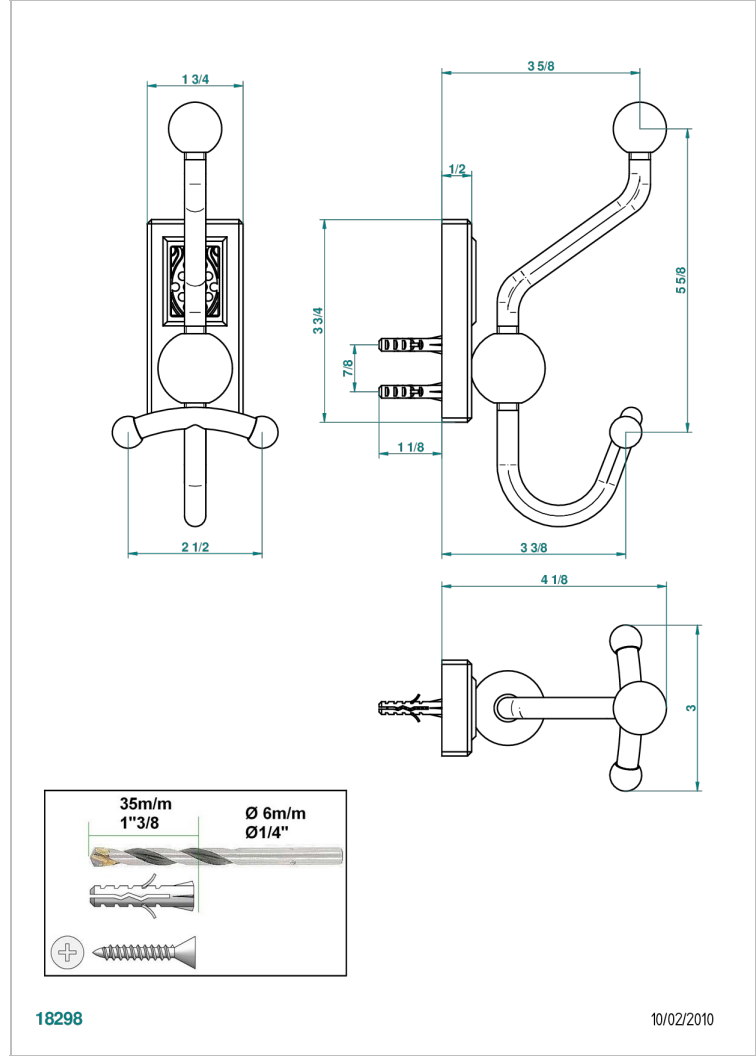

METROPOLIS CLEAR CRYSTAL

A2A-510A

双人浴衣架

THG[®]
PARIS

特色

- Métropolis Clear crystal
- 双人浴衣架

可选饰面

Black ceram - D30
Blush PVD - H62
Graphite PVD - H64
Matt Umber PVD - H67
Matt blush PVD - H60
Matt graphite PVD - H65