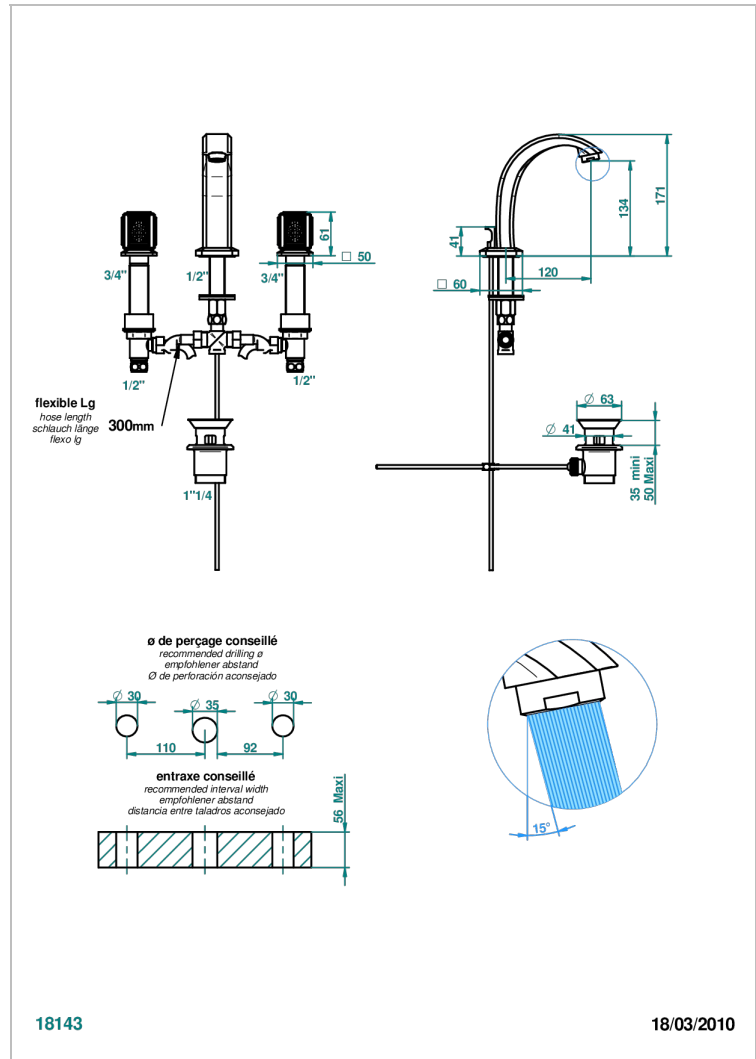

METROPOLIS CLEAR CRYSTAL

A2A-151M

3孔台盆龙头，带下水器，大理石紧固件

特色

- ACS : 18ACCLY393
- NF : NF EN 200 - IA - Chrome
- SVGW-SSIGE : 1901-6813

标准

可选饰面

Black ceram - D30
Blush PVD - H62
Graphite PVD - H64
Matt Umber PVD - H67
Matt blush PVD - H60
Matt graphite PVD - H65

浅金 - F30

技术特征

- Recommandé : 3 bars (max. 5 bars) - Advised : 43,5 psi (max. 72 psi)
- 8,3 l/min à 3 bars (2.2 gpm at 43.5 psi)