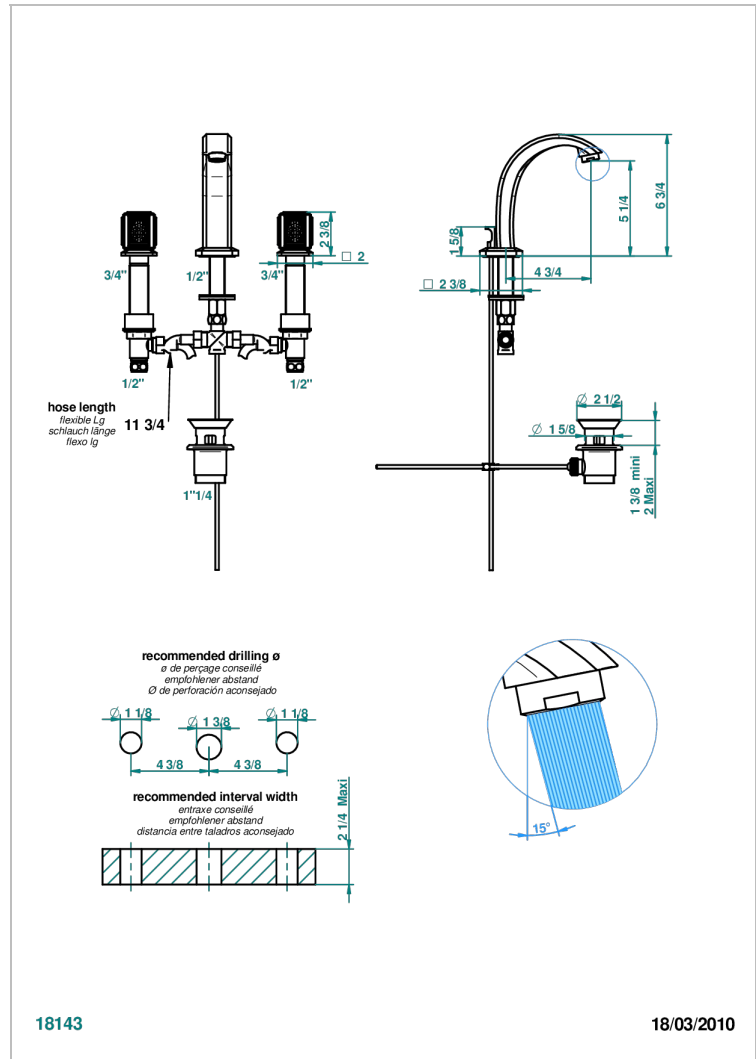

# METROPOLIS CLEAR CRYSTAL

A2A-151M

3孔台盆龙头, 带下水器, 大理石紧固件

18143

18/03/2010

## 技术特征

- Recommandé : 3 bars (max. 5 bars) - Advised : 43,5 psi (max. 72 psi)
- 8,3 l/min à 3 bars (2.2 gpm at 43.5 psi)