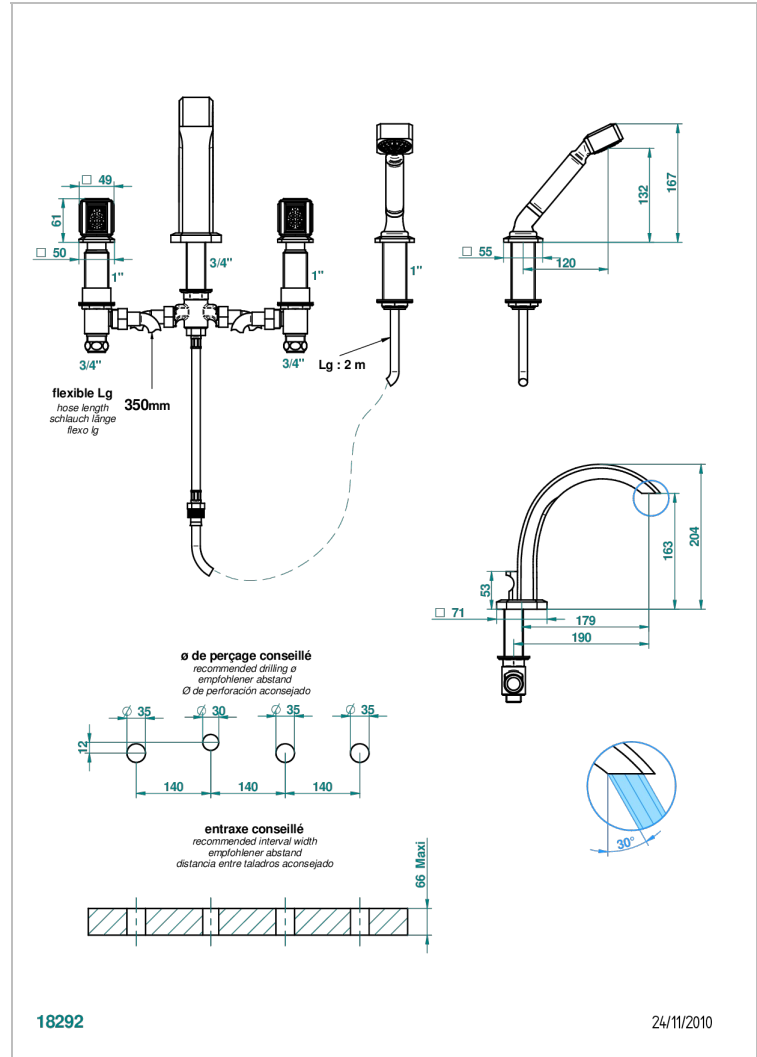

METROPOLIS CRISTAL CLARO

A2A-112BG

Batería baÑo/ducha sobre encimera. caÑo goliath, inversor incorporado y teleducha con flexo de 2m y soporte

THG[®]
PARIS

CARACTERÍSTICAS

- ACS : 18ACCLY473
- DVGW : DW-6501CQ0589
- NF : NF EN 200 - IID/A - Chrome

ESTÁNDAR

ACABADOS DISPONIBLES

Cerámica negra mate - D30
Cromo - A02
Cromo / dorado - G02
Cromo mate - C02
Dorado - F01
Dorado mate - F07

Dorado pálido - F30
Dorado pálido mate (sin barniz) - F31
Niquel - B01
Niquel mate - C01
Niquel viejo - H28
Pvd blush - H62

Pvd umber mate - H67