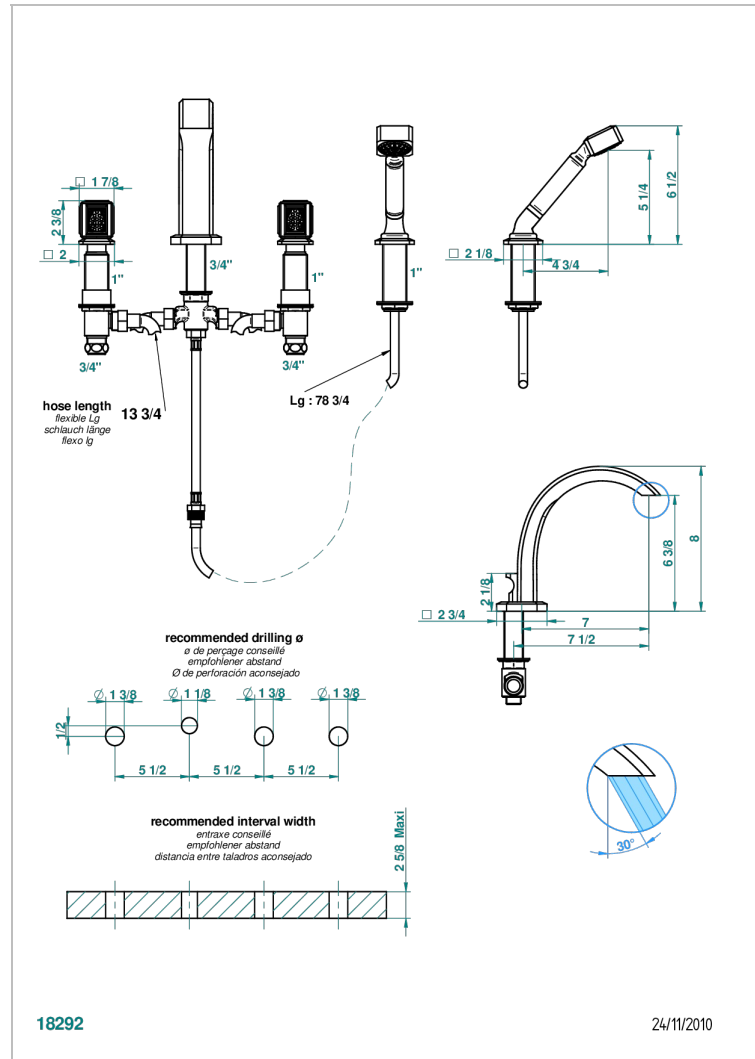

METROPOLIS CRISTAL CLAIR

A2A-112BG

Mélangeur bain-douche 4 trous sur gorge avec bec goliath à inversion

THG[®]
PARIS

CARACTÉRISTIQUES

- Têtes à disques céramique 3/4" 1/4 tour
- Bec à écoulement libre
- Inverseur automatique
- Flexible métallique 2 m double agrafage avec système de changement par le dessus
- Douchette en laiton avec tapis Easyclean, réducteur de débit et clapet anti-retour
- ACS : 18ACCLY473
- DVGW : DW-6501CQ0589
- NF : NF EN 200 - IID/A - Chrome

Vieux nickel - H28