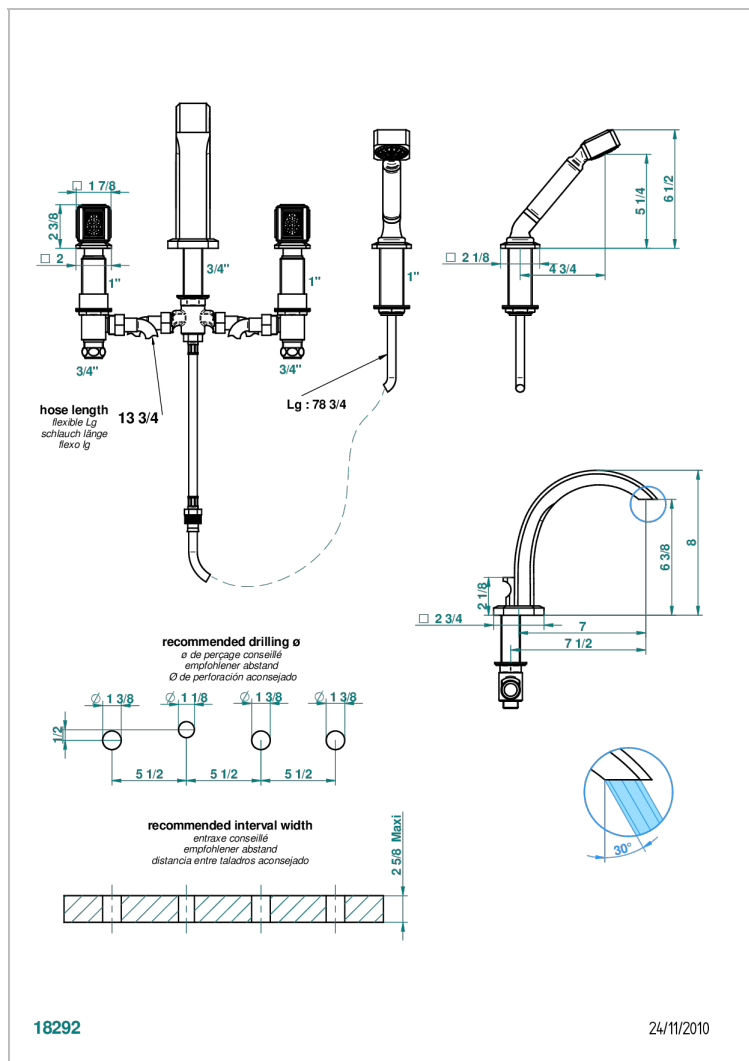

METROPOLIS CRISTAL CLARO

A2A-112BG

THG
PARIS

Batería baÑo/ducha sobre encimera. caÑo goliath, inversor incorporado y teleducha con flexo de 2m y soporte

CARACTERÍSTICAS

- ACS : 18ACCLY473
- DVGW : DW-6501CQ0589
- NF : NF EN 200 - IID/A - Chrome

ESTÁNDAR

ACABADOS DISPONIBLES

Cerámica negra mate - D30
Cromo - A02
Cromo / dorado - G02
Cromo mate - C02
Dorado - F01
Dorado mate - F07

Dorado pálido - F30
Dorado pálido mate (sin barniz) - F31
Niquel - B01
Niquel mate - C01
Niquel viejo - H28
Pvd blush - H62

Pvd umber mate - H67

18292

24/11/2010