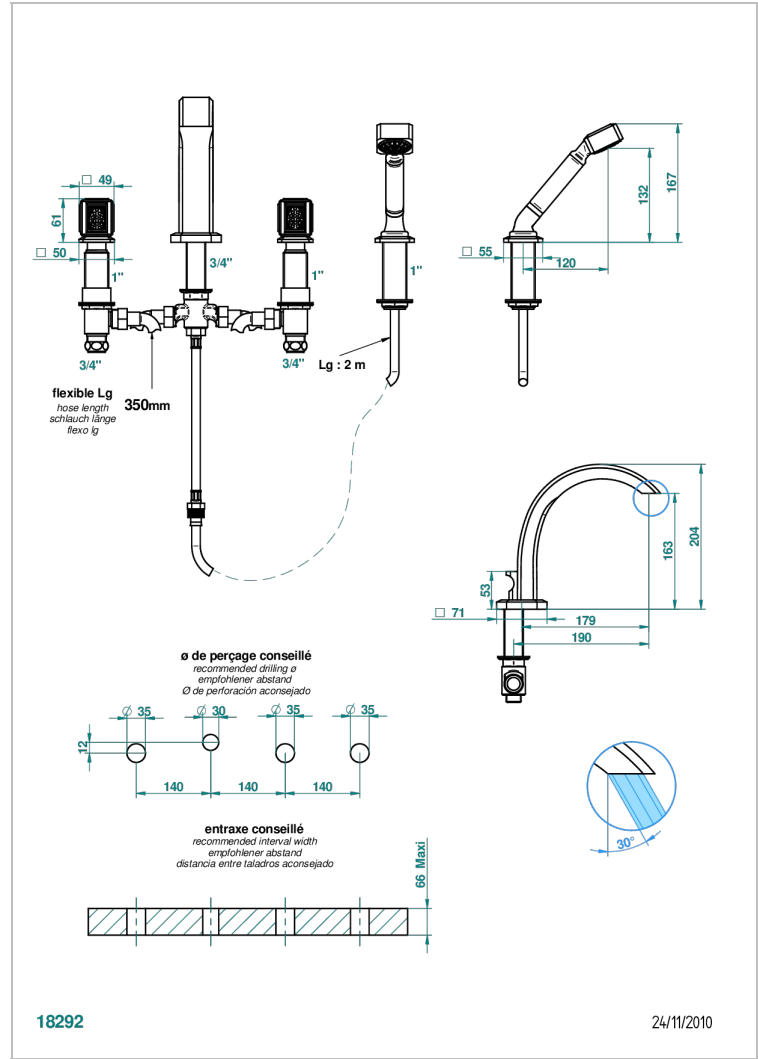

METROPOLIS CRISTAL CLAIR

A2A-112BG

Mélangeur bain-douche 4 trous sur gorge avec bec goliath à inversion

THG[®]
PARIS

CARACTÉRISTIQUES

- Têtes à disques céramique 3/4" 1/4 tour
- Bec à écoulement libre
- Inverseur automatique
- Flexible métallique 2 m double agrafage avec système de changement par le dessus
- Douchette en laiton avec tapis Easyclean, réducteur de débit et clapet anti-retour
- ACS : 18ACCLY473
- DVGW : DW-6501CQ0589
- NF : NF EN 200 - IID/A - Chrome

Vieux nickel - H28