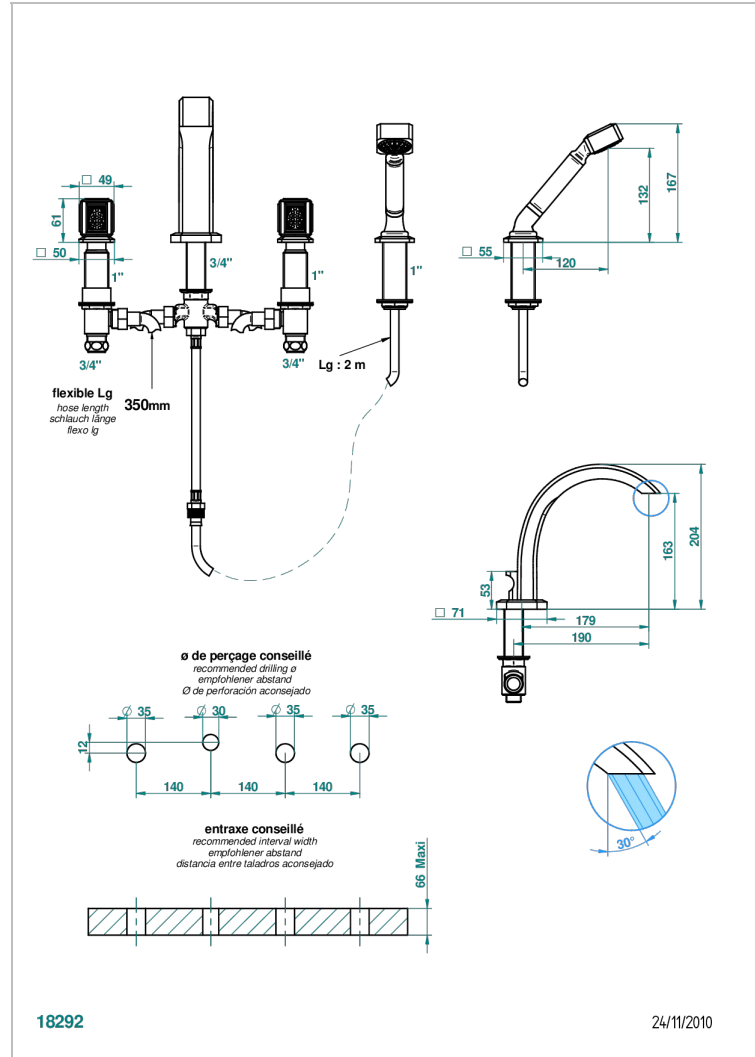

METROPOLIS CRISTAL CLARO

A2A-112BG

Batería baÑo/ducha sobre encimera. caÑo goliath, inversor incorporado y teleducha con flexo de 2m y soporte

THG[®]
PARIS

CARACTERÍSTICAS

- ACS : 18ACCLY473
- DVGW : DW-6501CQ0589
- NF : NF EN 200 - IID/A - Chrome

ESTÁNDAR

ACABADOS DISPONIBLES

Cerámica negra mate - D30
Cromo - A02
Cromo / dorado - G02
Cromo mate - C02
Dorado - F01
Dorado mate - F07

Dorado pálido - F30
Dorado pálido mate (sin barniz) - F31
Níquel - B01
Níquel mate - C01
Níquel viejo - H28
Pvd blush - H62

Pvd umber mate - H67