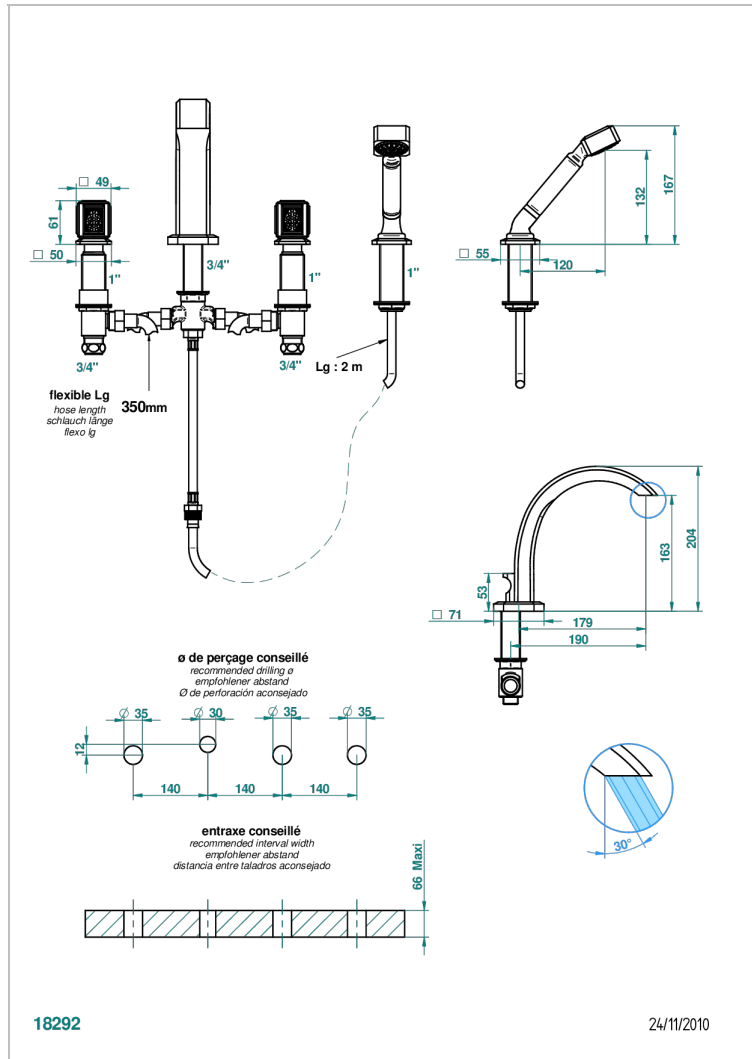

# METROPOLIS CLEAR CRYSTAL

A2A-112BG

台式四孔浴缸淋浴龙头，分水式大号喷嘴

## 特色

- ACS : 18ACCLY473
- DVGW : DW-6501CQ0589
- NF : NF EN 200 - IID/A - Chrome