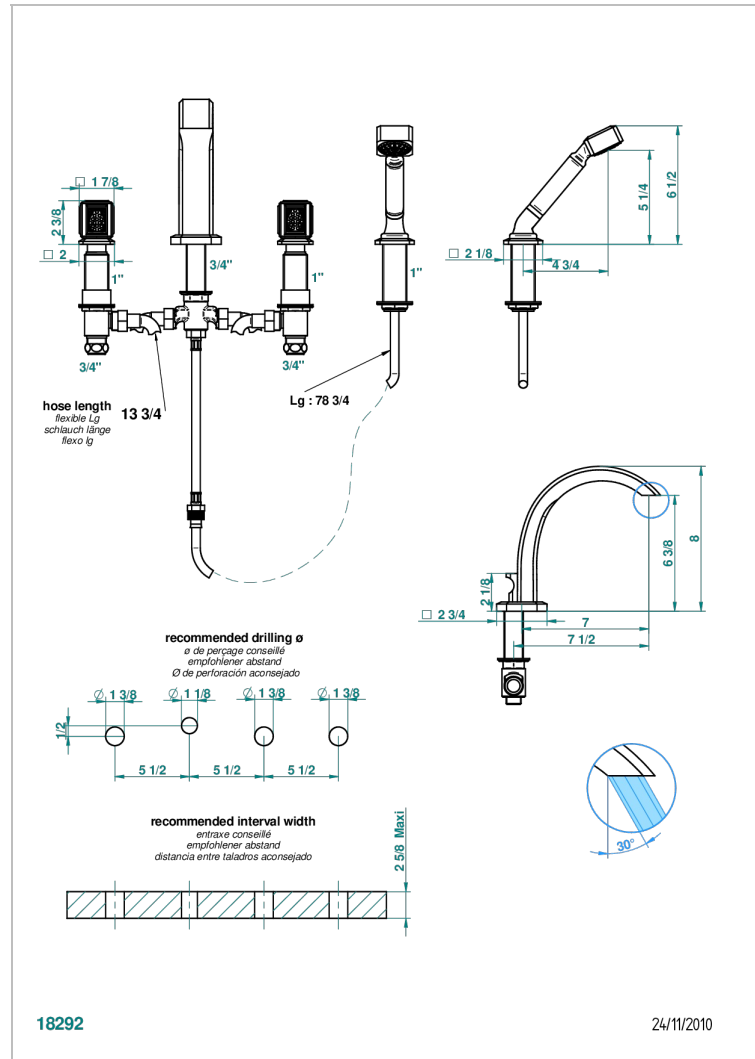

# METROPOLIS CRISTAL CLARO

A2A-112BG

Batería baÑo/ducha sobre encimera. caÑo goliath, inversor incorporado y teleducha con flexo de 2m y soporte

THG<sup>®</sup>  
PARIS

## CARACTERÍSTICAS

- ACS : 18ACCLY473
- DVGW : DW-6501CQ0589
- NF : NF EN 200 - IID/A - Chrome