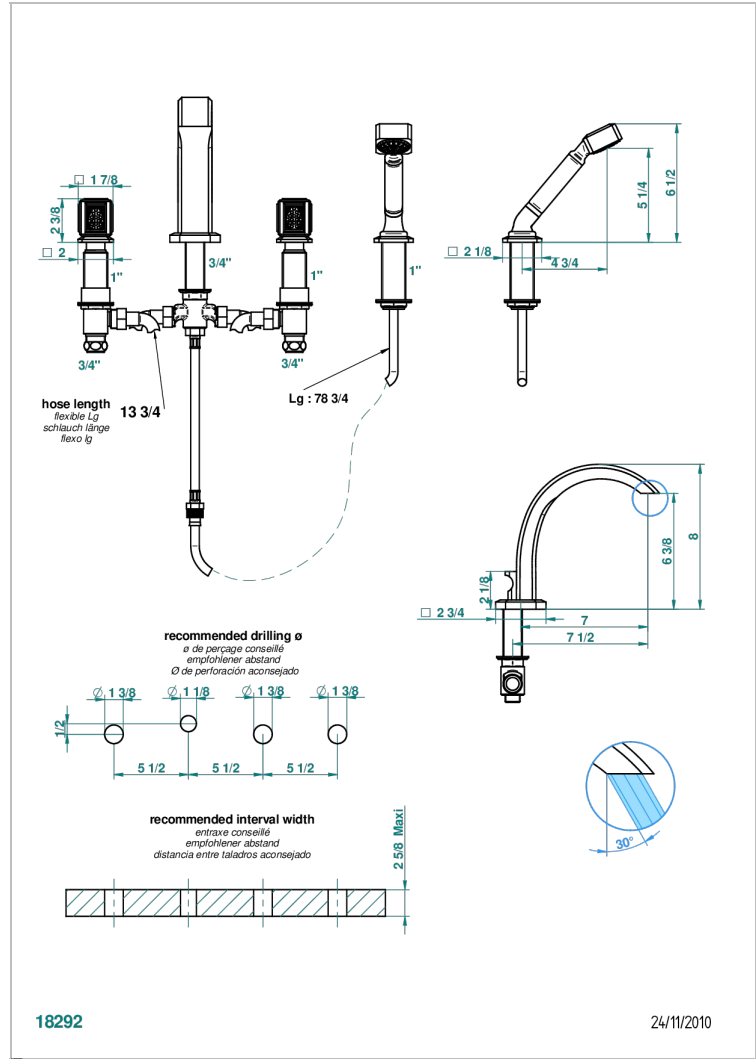

METROPOLIS CLEAR CRYSTAL

A2A-112BG

台式四孔浴缸淋浴龙头，分水式大号喷嘴

THG[®]
PARIS

特色

- ACS : 18ACCLY473
- DVGW : DW-6501CQ0589
- NF : NF EN 200 - IID/A - Chrome

标准

可选饰面

Black ceram - D30
Blush PVD - H62
Graphite PVD - H64
Matt Umber PVD - H67
Matt blush PVD - H60
Matt graphite PVD - H65

PVD哑光棕铜 - F34
PVD哑光金 - H53
PVD哑光铜 - H50
PVD哑光镍 - H56
PVD抛光铜 - H49
PVD棕铜 - F33

PVD金色 - H52
PVD镍 - H55
Umber PVD - H66
哑光浅金 - F31
哑光金 - F07
哑光铬 - C02

哑光镍 - C01
复古镍 - H28
抛光金 (24K金) - F01
抛光铬 - A02
抛光铬/抛光金 - G02
抛光镍 - B01

浅金 - F30

18292

24/11/2010