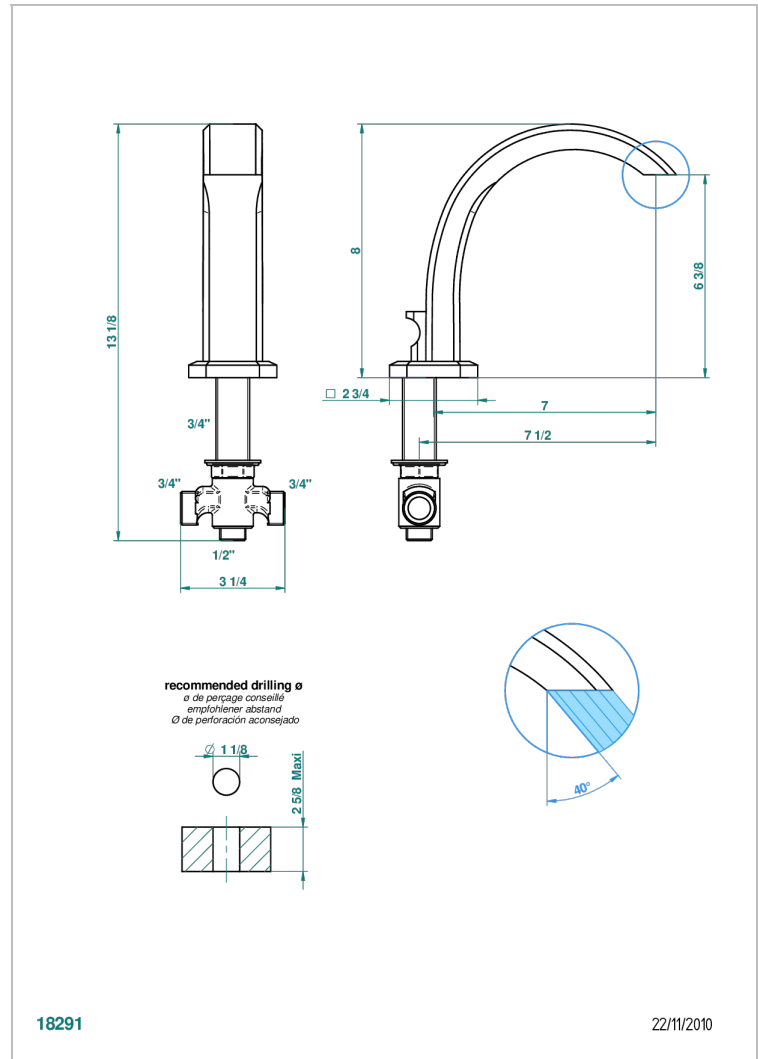

METROPOLIS CRISTAL NOIR

A2L-29I

Bec de bain sur gorge goliath 3/4" à inversion automatique

THG[®]
PARIS

CARACTÉRISTIQUES

- Métropolis Cristal noir
- Bec de bain sur gorge goliath 3/4" à inversion automatique

Vieux nickel - H28