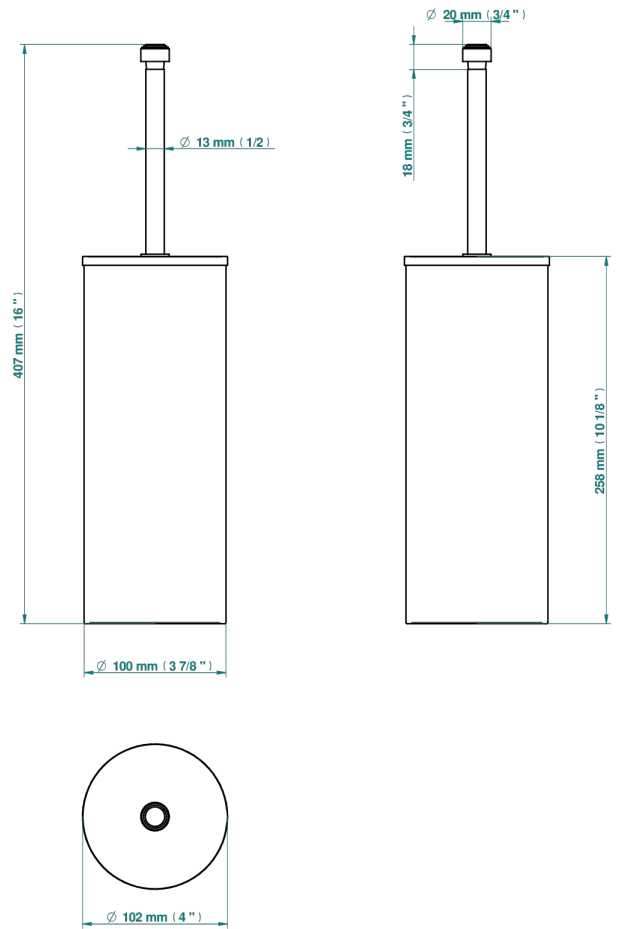

NEW PARADISE

U5P-4700C

Escobillero y escobilla con tapa

THG[®]
PARIS

18275

18/01/2021

CARACTERÍSTICAS

- New Paradise
- Escobillero y escobilla con tapa