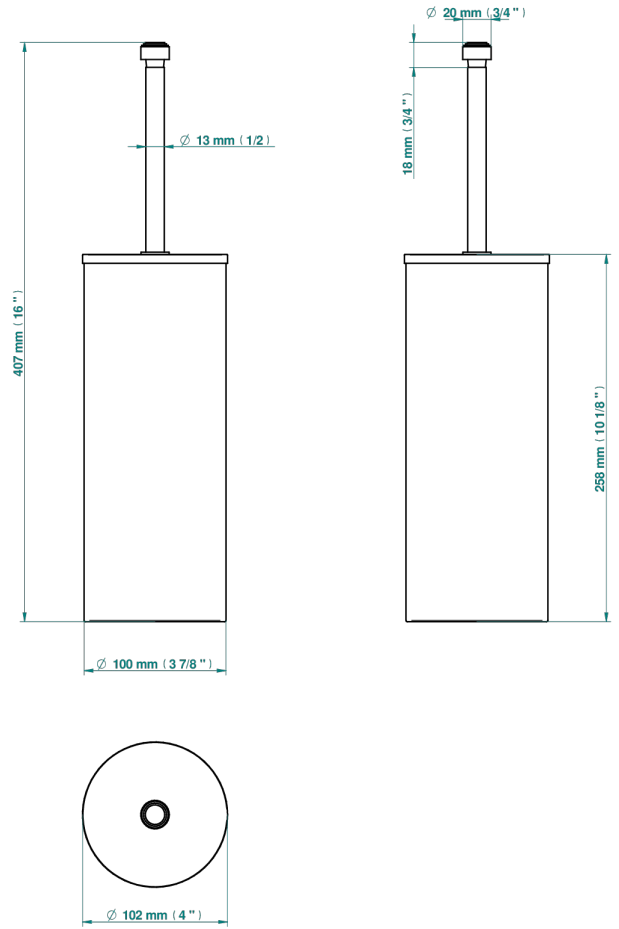

NEW ISLAND

U5N-4700C

Escobillero y escobilla con tapa

THG[®]
PARIS

18275

18/01/2021

CARACTERÍSTICAS

- New Island
- Escobillero y escobilla con tapa