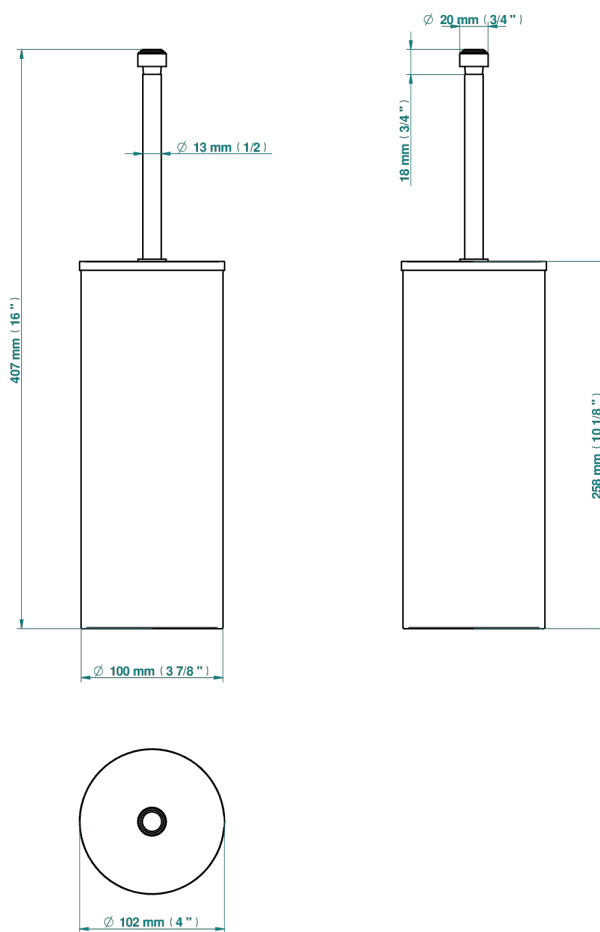

# SYSTEM HOWLITE WITH LEVER

G9H-4700C

THG<sup>®</sup>  
PARIS

Escobillero y escobilla con tapa

18275

18/01/2021

## CARACTERÍSTICAS

- System Howlite with lever
- Escobillero y escobilla con tapa