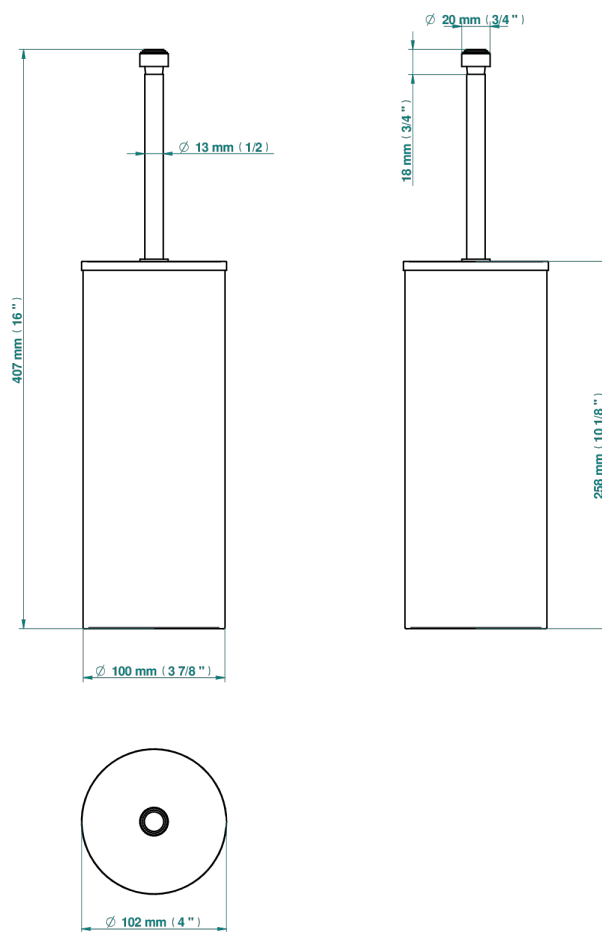

SYSTEM HOWLITE A MANETTES

G9H-4700C

THG[®]
PARIS

Pot à balai à poser en métal, avec balai et couvercle

18275

18/01/2021

CARACTÉRISTIQUES

- System Howlite à manettes
- Pot à balai à poser en métal, avec balai et couvercle