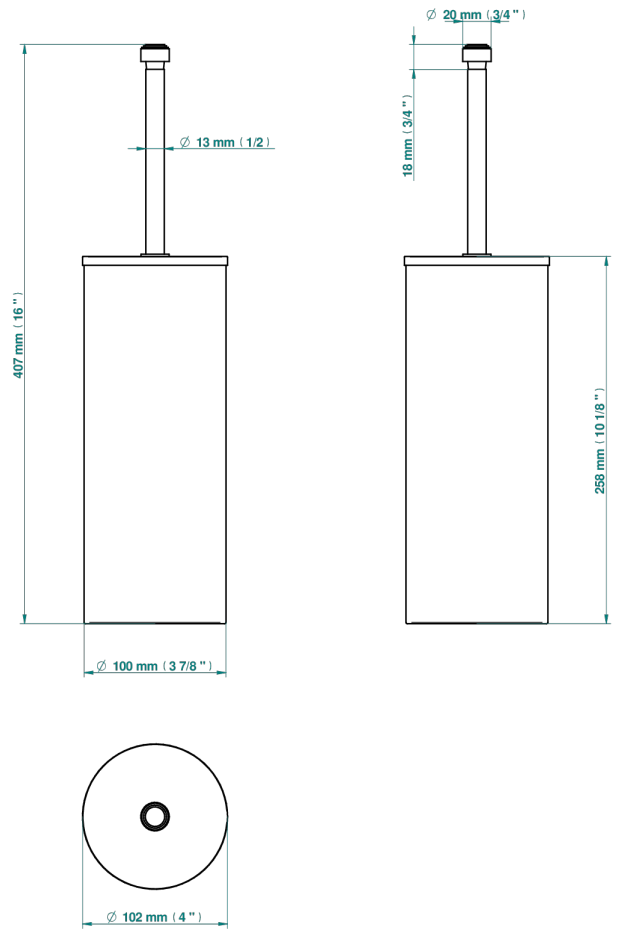

Pot à balai à poser en métal, avec balai et couvercle

18275

18/01/2021

CARACTÉRISTIQUES

- System Howlite
- Pot à balai à poser en métal, avec balai et couvercle

FINITIONS DISPONIBLES

Bronze clair - D01
Chromé - A02
Chromé mat - C02
Doré brillant - F01
Doré mat - F07
Nickel brillant - B01

Nickel mat - C01
Noir mat céramique - D30
Or pâle - F30
Or pâle mat - F31
Pvd blush - H62
Pvd blush mat - H60

Pvd couleur bronze brown - F33
Pvd couleur bronze brown - mat - F34
Pvd couleur doré - H52
Pvd couleur doré mat - H53
Pvd couleur laiton - H49
Pvd couleur laiton mat - H50