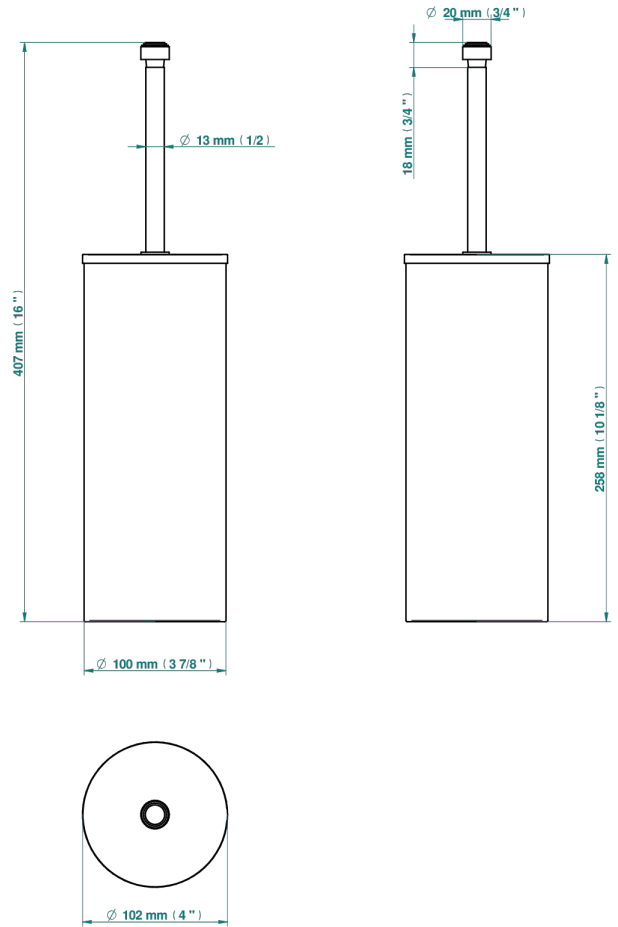

# SYSTEM HOWLITE

G9G-4700C

THG<sup>®</sup>  
PARIS

Pot à balai à poser en métal, avec balai et couvercle

18275

18/01/2021

## CARACTÉRISTIQUES

- System Howlite
- Pot à balai à poser en métal, avec balai et couvercle