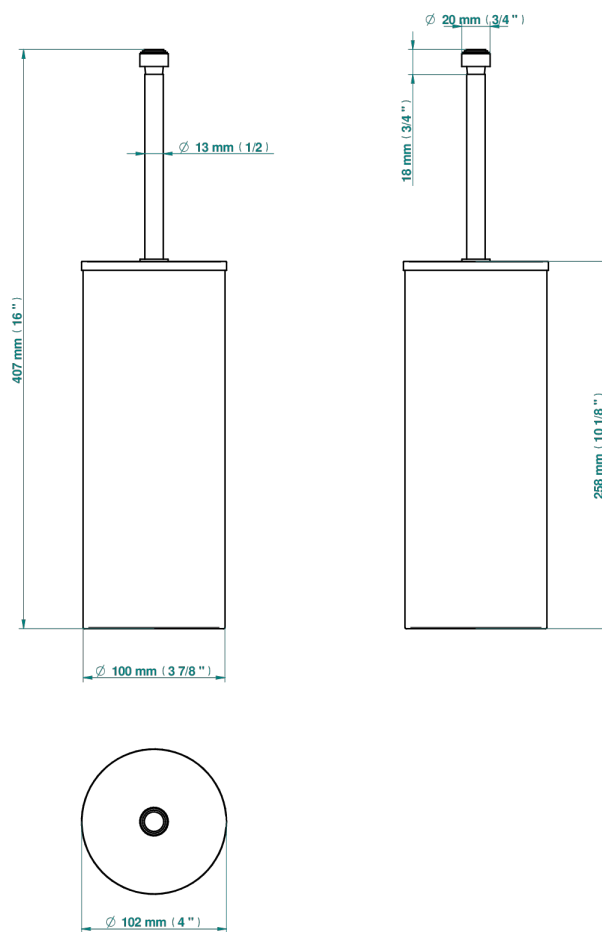

SYSTEM SMOOTH METAL

G9A-4700C

Escobillero y escobilla con tapa

THG[®]
PARIS

18275

18/01/2021

CARACTERÍSTICAS

- System Smooth Metal
- Escobillero y escobilla con tapa