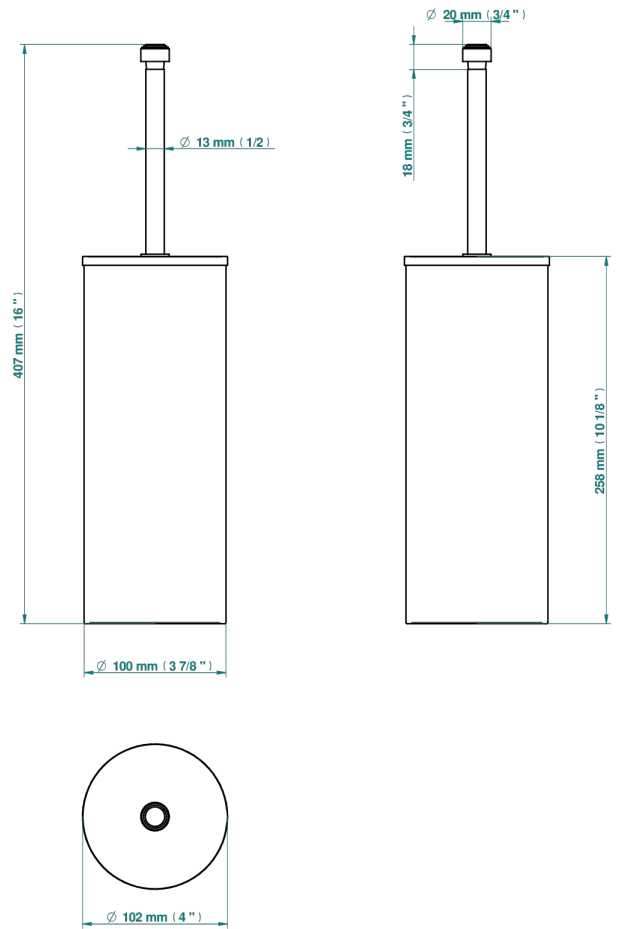

SPIRIT A MANETTES

G58-4700C

Pot à balai à poser en métal, avec balai et couvercle

THG[®]
PARIS

18275

18/01/2021

CARACTÉRISTIQUES

- Accessoire en laiton
- Brosse de recharge Réf. G00.703B