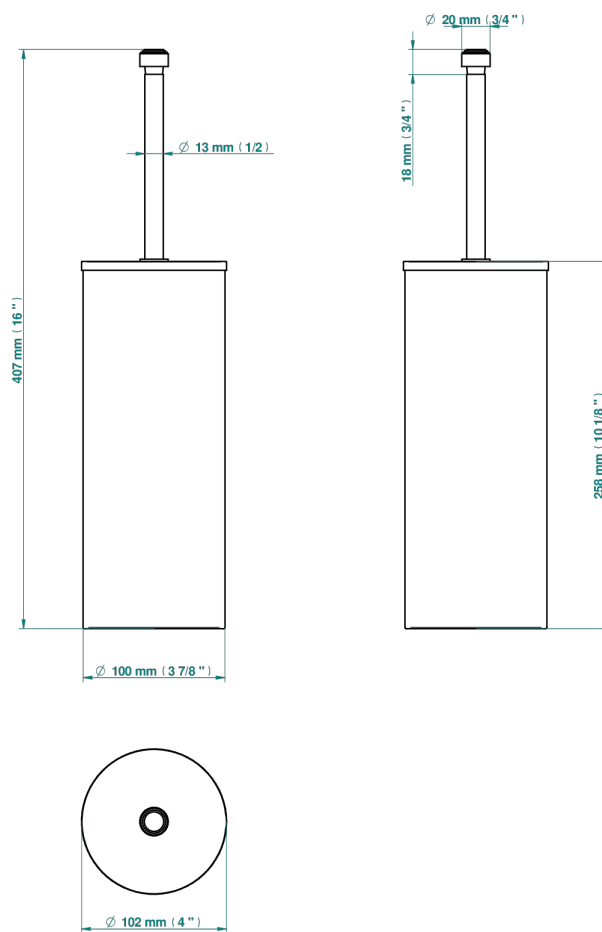

SPIRIT CON MANETAS

G58-4700C

Escobillero y escobilla con tapa

THG[®]
PARIS

18275

18/01/2021

CARACTERÍSTICAS

- Spirit con manetas
- Escobillero y escobilla con tapa