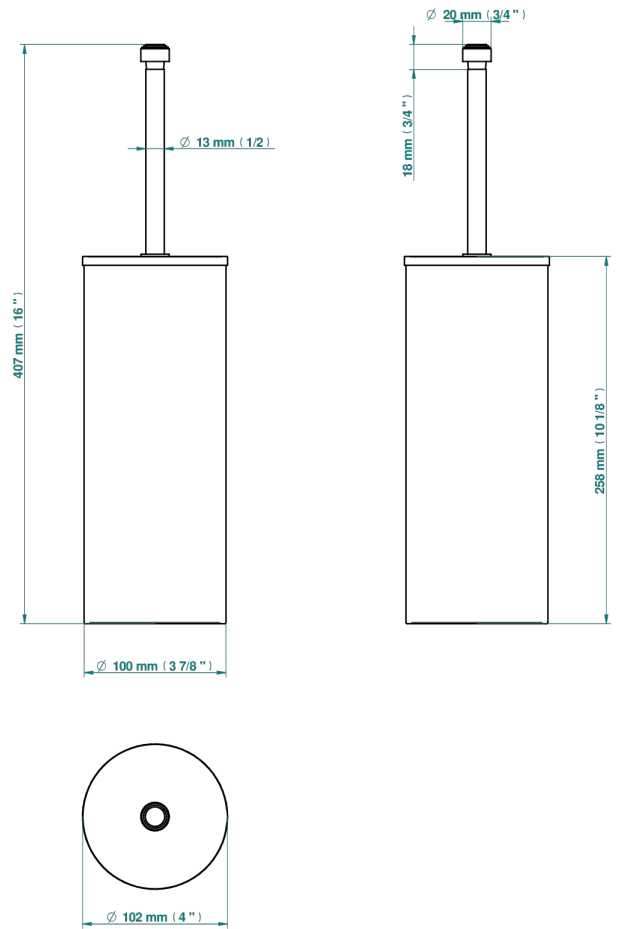

# SPIRIT A MANETTES

G58-4700C

Pot à balai à poser en métal, avec balai et couvercle

THG<sup>®</sup>  
PARIS

18275

18/01/2021

## CARACTÉRISTIQUES

- Accessoire en laiton
- Brosse de rechange Réf. G00.703B