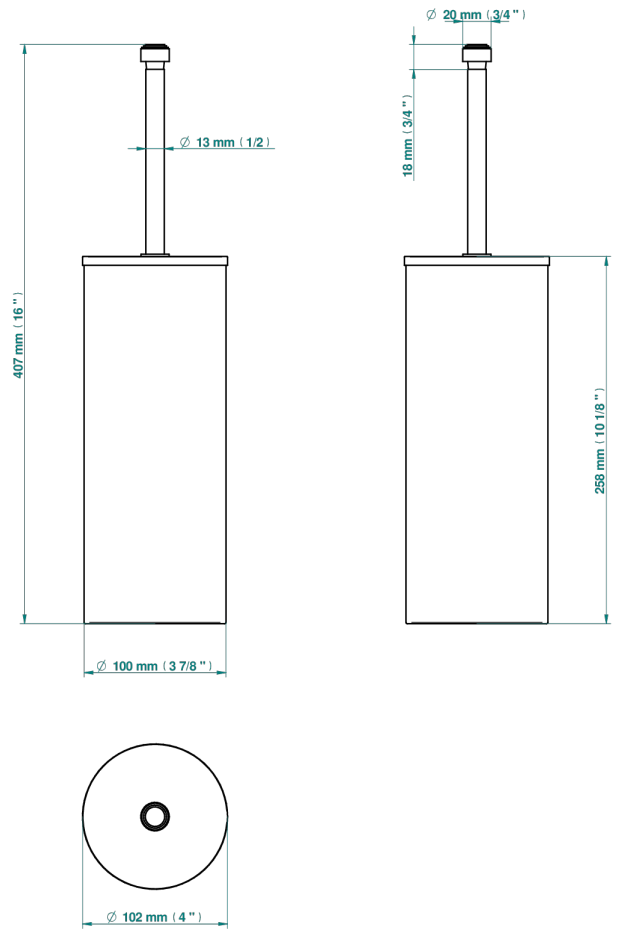

COLLECTION "O"

G4P-4700C

THG[®]
PARIS

Pot à balai à poser en métal, avec balai et couvercle

18275

18/01/2021

CARACTÉRISTIQUES

- Accessoire en laiton
- Brosse de recharge Réf. G00.703B