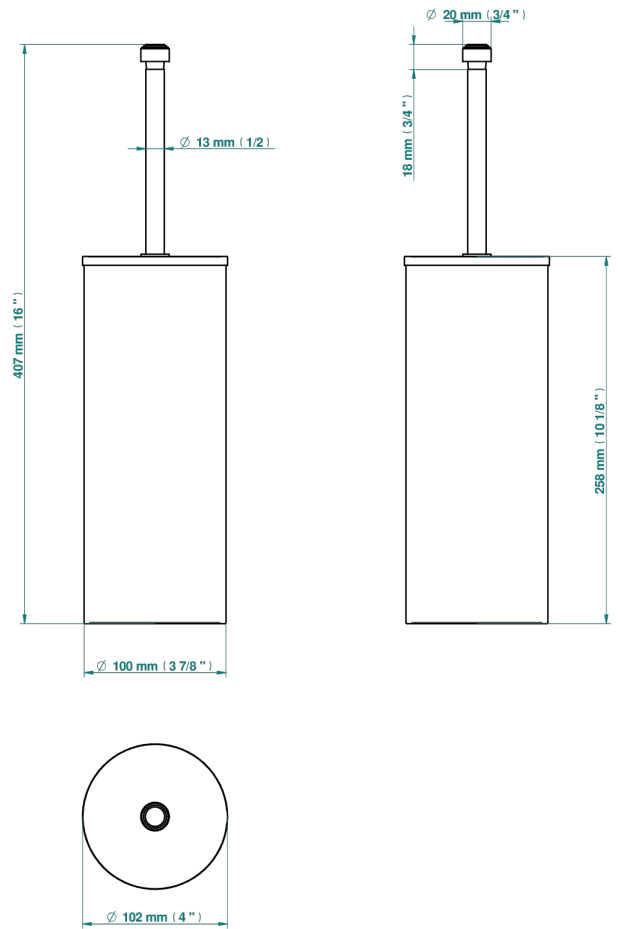

COLLECTION "O"

G4P-4700C

Escobillero y escobilla con tapa

THG[®]
PARIS

18275

18/01/2021

CARACTERÍSTICAS

- Collection "O"
- Escobillero y escobilla con tapa