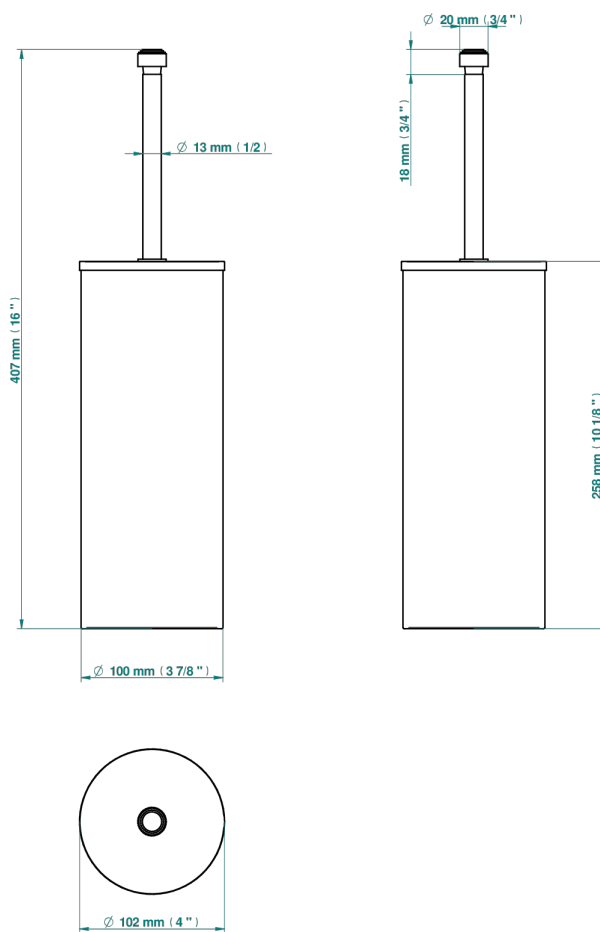

FAUBOURG METAL CON MANETAS

G2U-4700C

THG[®]
PARIS

Escobillero y escobilla con tapa

18275

18/01/2021

CARACTERÍSTICAS

- Faubourg metal con manetas
- Escobillero y escobilla con tapa

Pvd umber - H66
Pvd umber mate - H67