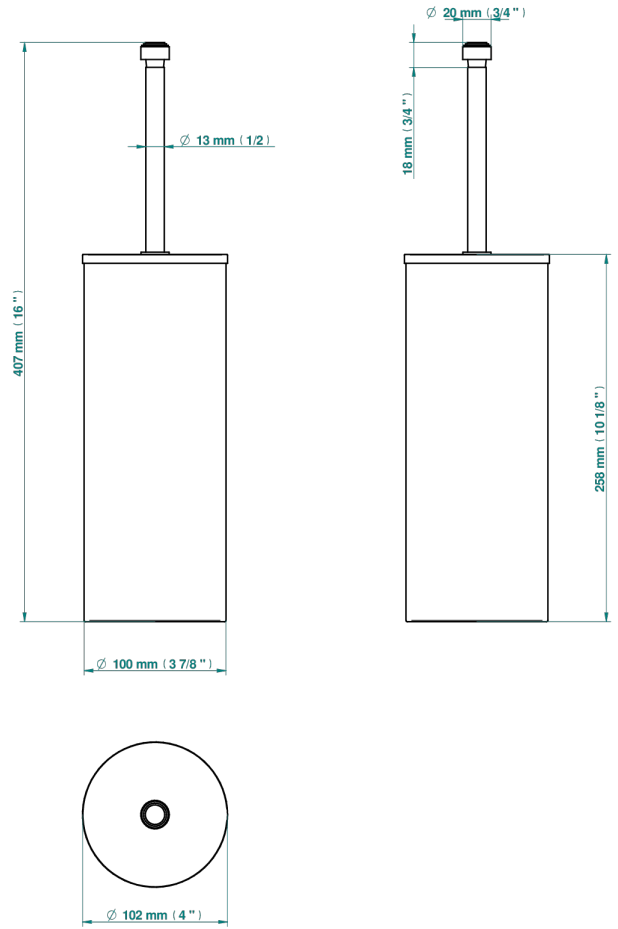

# FRIVOLE CON MANETAS

G2S-4700C

Escobillero y escobilla con tapa

THG<sup>®</sup>  
PARIS

18275

18/01/2021

## CARACTERÍSTICAS

- Frivole con manetas
- Escobillero y escobilla con tapa