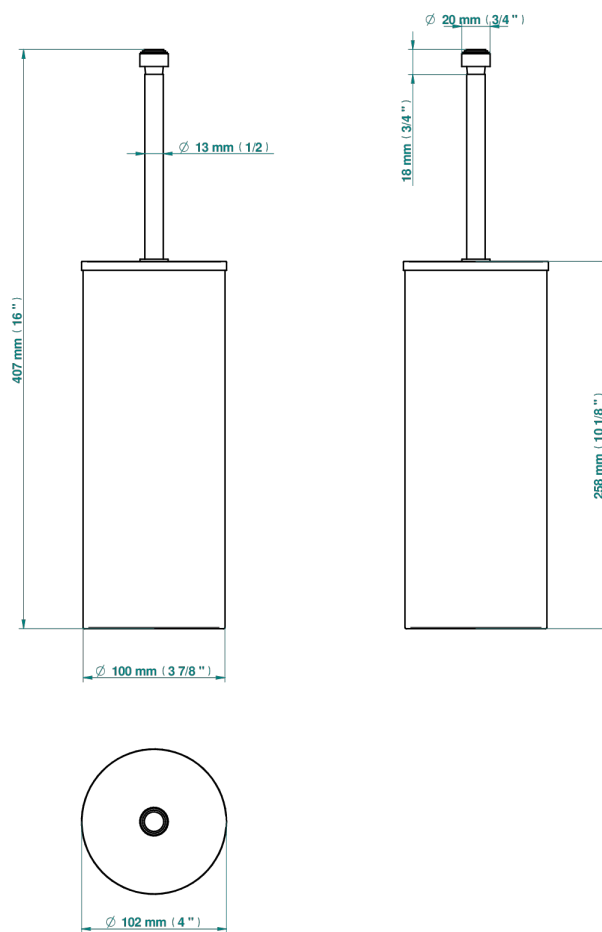

# FROUFROU CON MANETAS

G2P-4700C

Escobillero y escobilla con tapa

THG<sup>®</sup>  
PARIS

18275

18/01/2021

## CARACTERÍSTICAS

- Froufrou con manetas
- Escobillero y escobilla con tapa