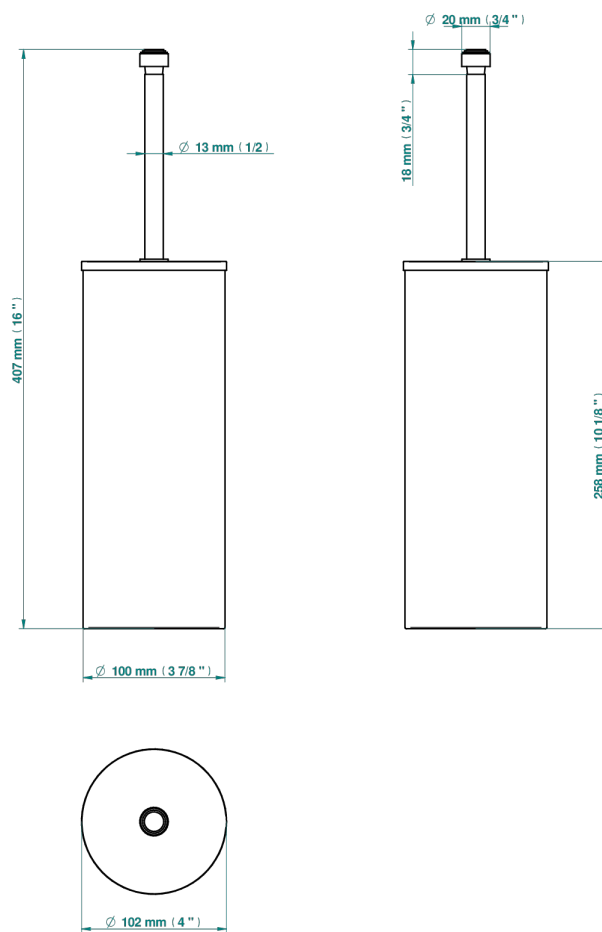

FAUBOURG PORCELANA NEGRA CON MANETAS

G2M-4700C

Escobillero y escobilla con tapa

18275

18/01/2021

CARACTERÍSTICAS

- Faubourg porcelana negra con manetas
- Escobillero y escobilla con tapa

ACABADOS DISPONIBLES