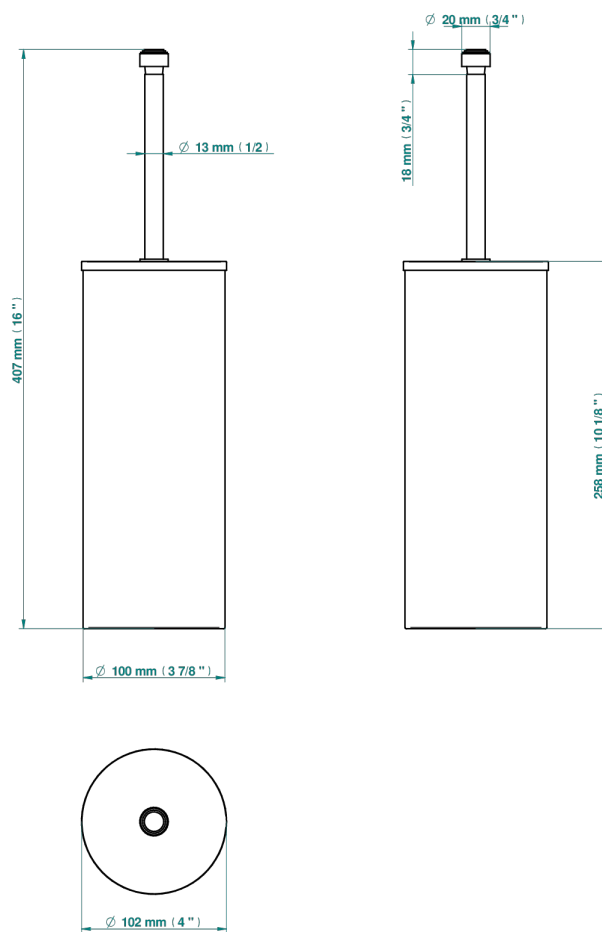

# FAUBOURG PORCELANA BLANCA CON MANETAS

G2J-4700C

Escobillero y escobilla con tapa

18275

18/01/2021

## CARACTERÍSTICAS

- Faubourg porcelana blanca con manetas
- Escobillero y escobilla con tapa