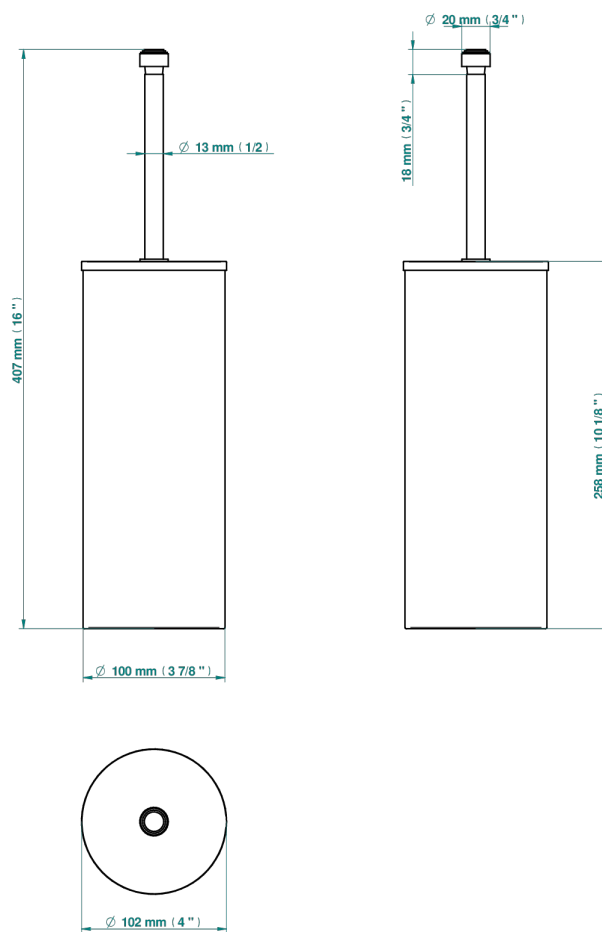

POMME CRISTAL LUSTROSO DORADO

A46-4700C

Escobillero y escobilla con tapa

THG[®]
PARIS

18275

18/01/2021

CARACTERÍSTICAS

- Pomme cristal lustroso dorado
- Escobillero y escobilla con tapa