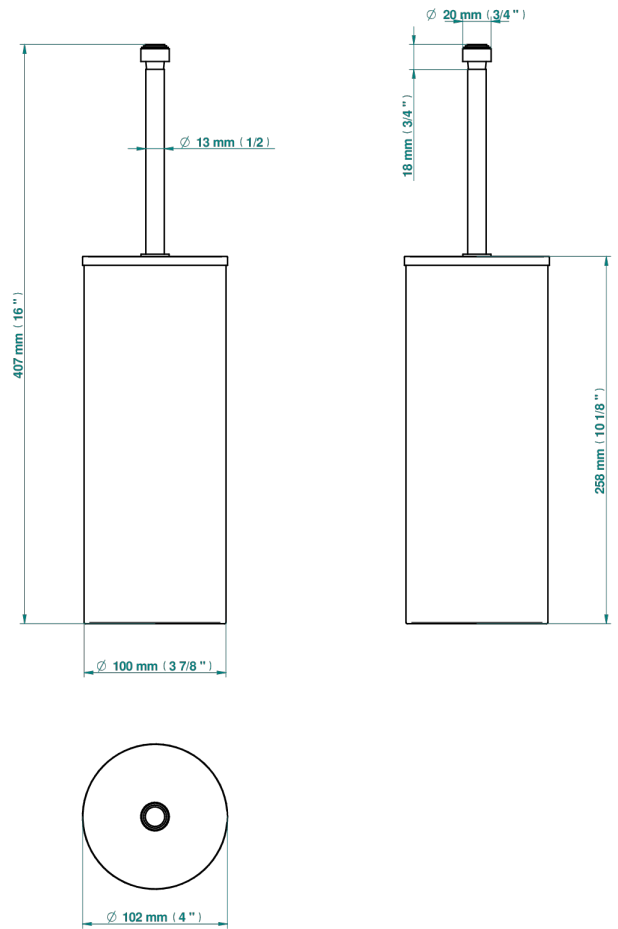

POMME, CRISTAL SATINADO

A42-4700C

Escobillero y escobilla con tapa

THG[®]
PARIS

18275

18/01/2021

CARACTERÍSTICAS

- Pomme, cristal satinado
- Escobillero y escobilla con tapa