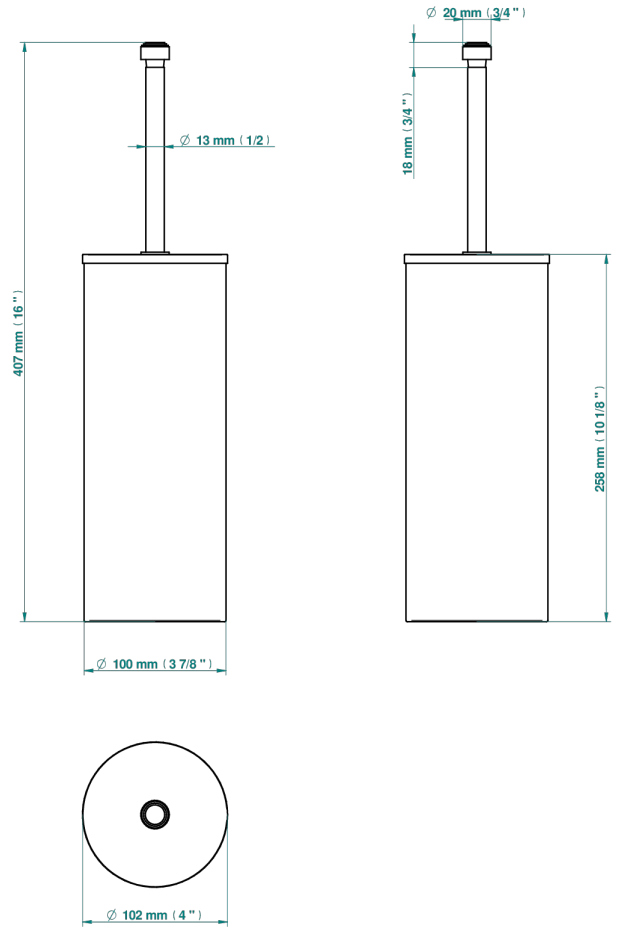

# BAMBOU CRISTAL CLARO

A35-4700C

Escobillero y escobilla con tapa

THG<sup>®</sup>  
PARIS

18275

18/01/2021

## CARACTERÍSTICAS

- Bambou cristal claro
- Escobillero y escobilla con tapa