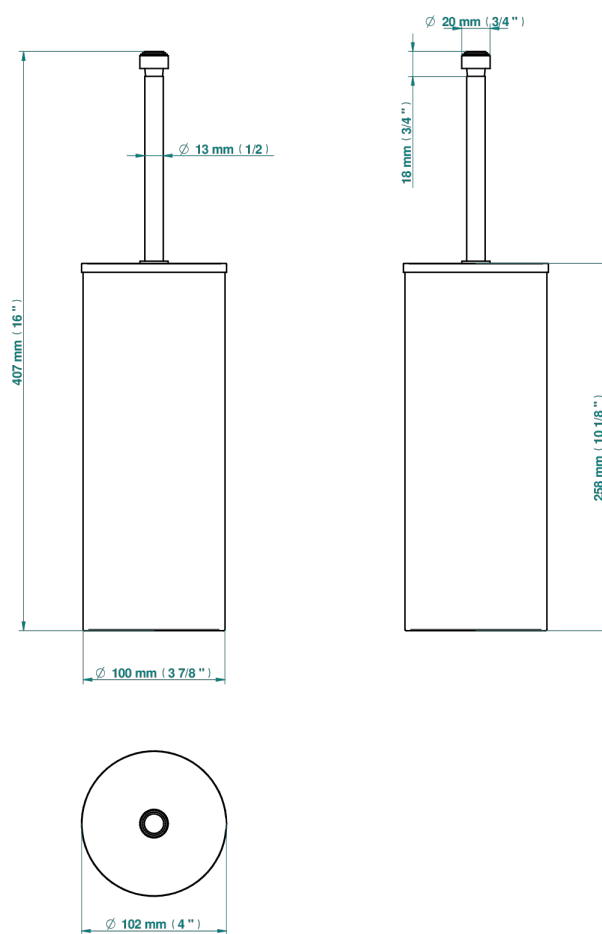

BAMBOU CRISTAL AMBAR

A34-4700C

Escobillero y escobilla con tapa

THG[®]
PARIS

18275

18/01/2021

CARACTERÍSTICAS

- Bambou cristal Ambar
- Escobillero y escobilla con tapa